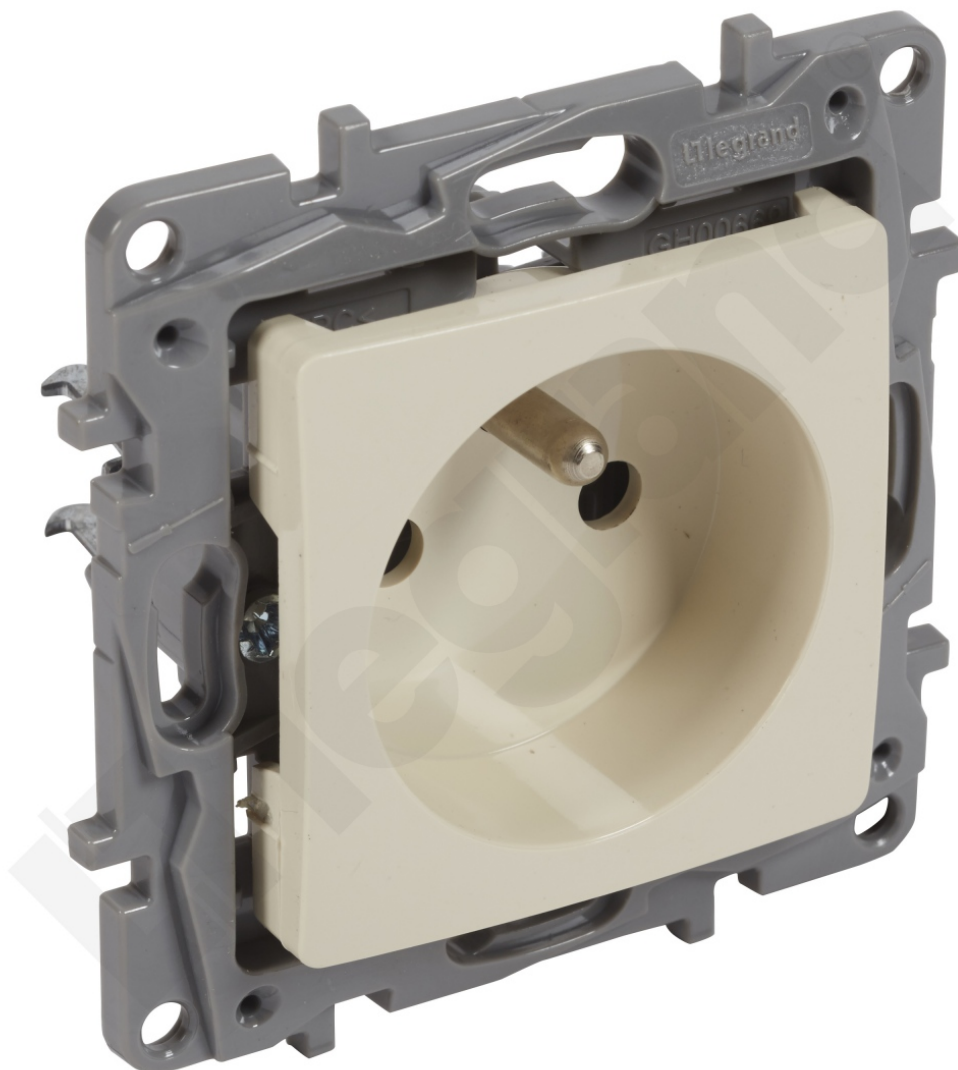

Niloe - Gniazdo 2p+z 16 A - 250 V~ - Bez Przesłony, Zaciski Śrubowe - Kremowe

Kod produktu: 81137

Gniazdo 2P+Z 16 A - 250 V~ - bez przesłony, zaciski śrubowe - Kremowe

Niloe - Gniazdo 2p+z 16 A - 250 V~