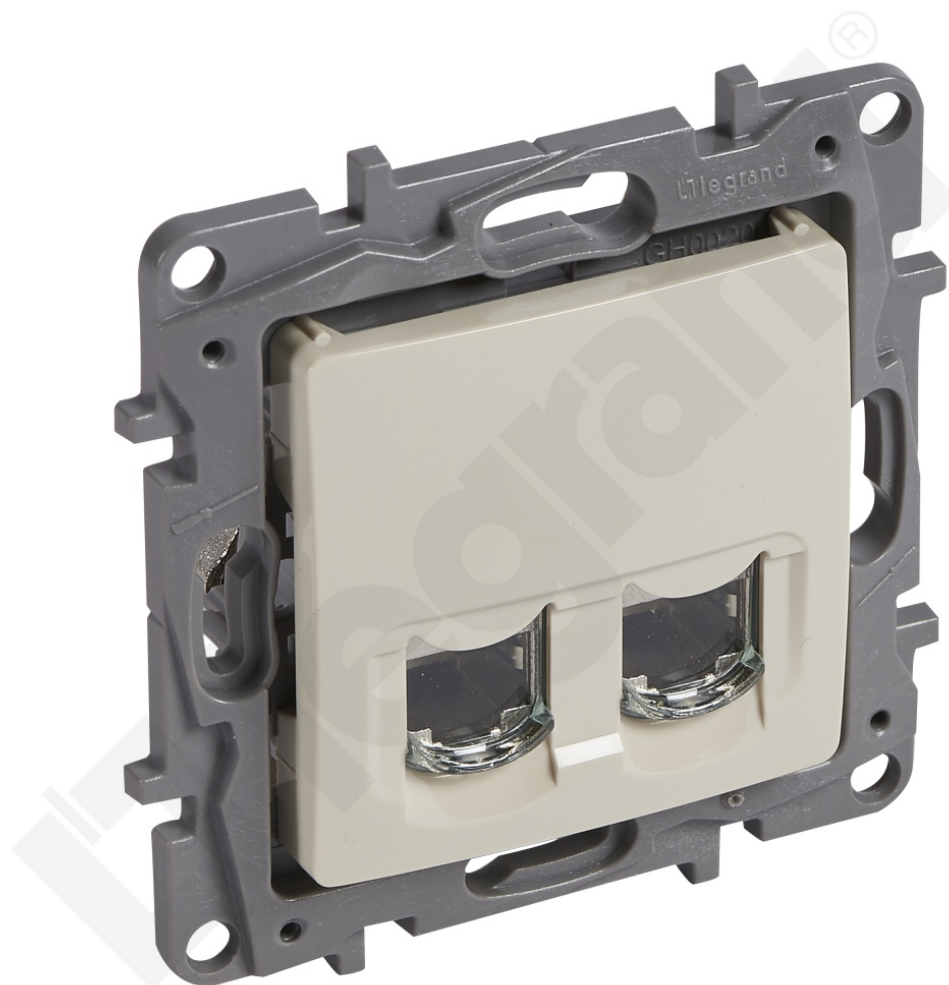

Niloe - Gniazdo 2 X Rj 45 Kat. 6 Stp - Kremowe

Kod produktu: 81169

Gniazdo 2 x RJ 45 kat. 6 STP - Kremowe

Niloe - Gniazdo 2 X Rj 45 Kat. 6 Stp -