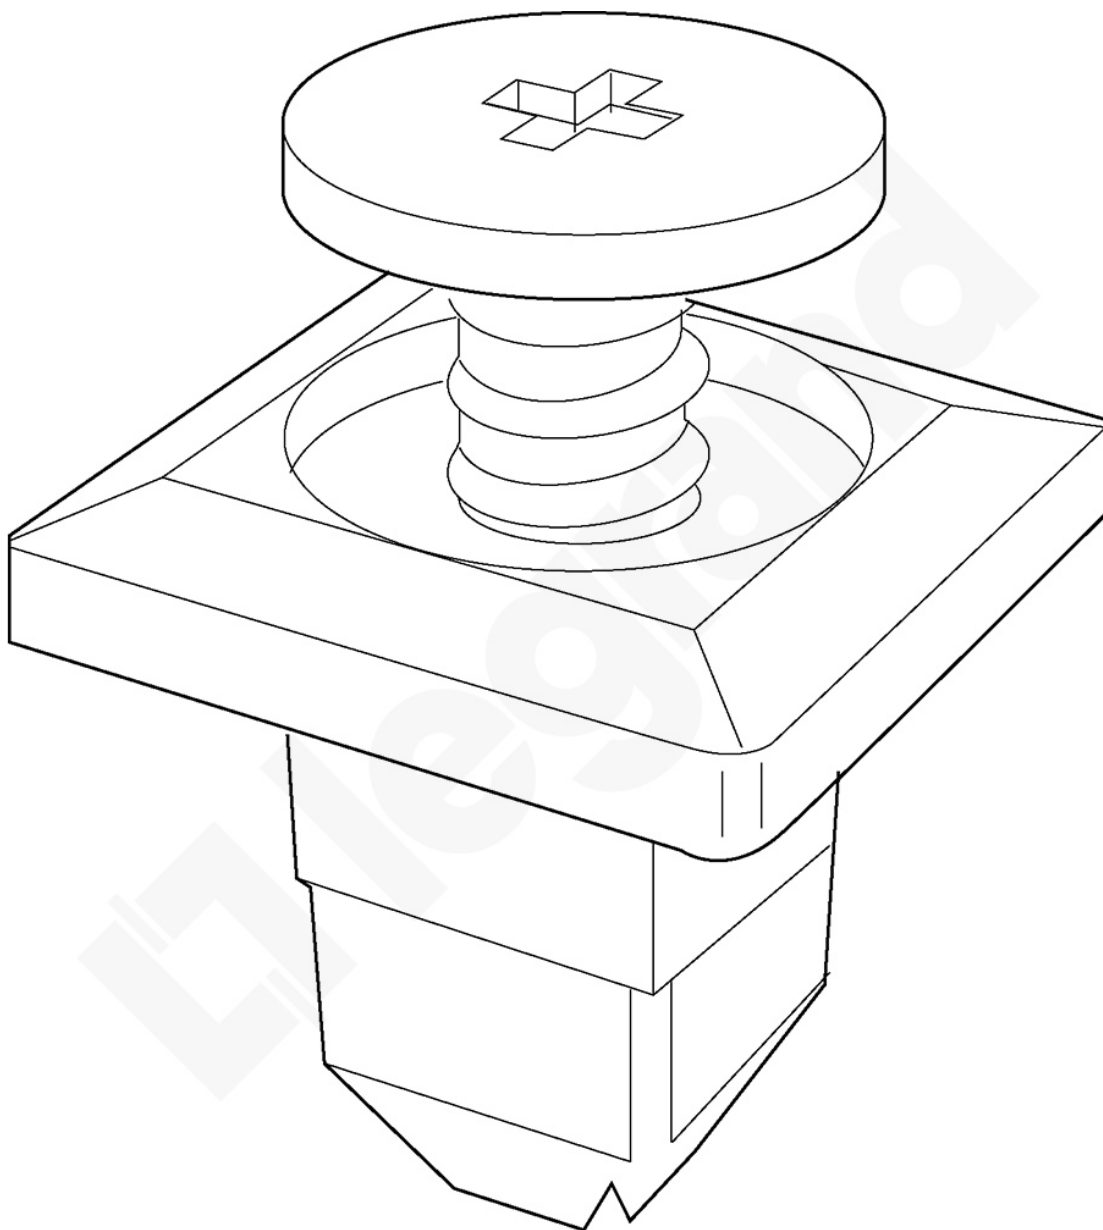

# Nit do Szybkiego Montażu

Kod produktu: 81177

## Akcesoria

- Nity do szybkiego montażu

Nit do Szybkiego Montażu