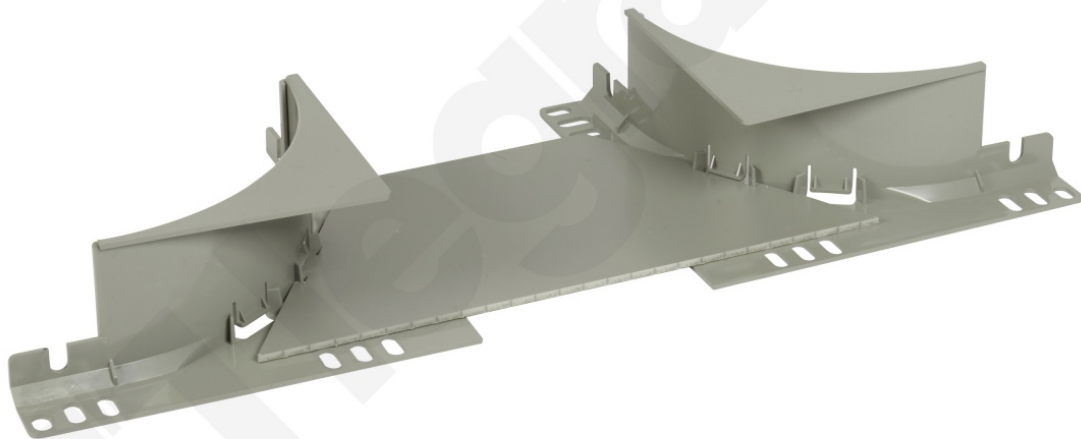

# Odgałęzienie Poziome 100 X 200

Kod produktu: 81180

Akcesoria Odgałęzienie - poziome

- Dla koryta o wysokości: 100 mm i szerokości: 200 mm

Odgałęzienie Poziome