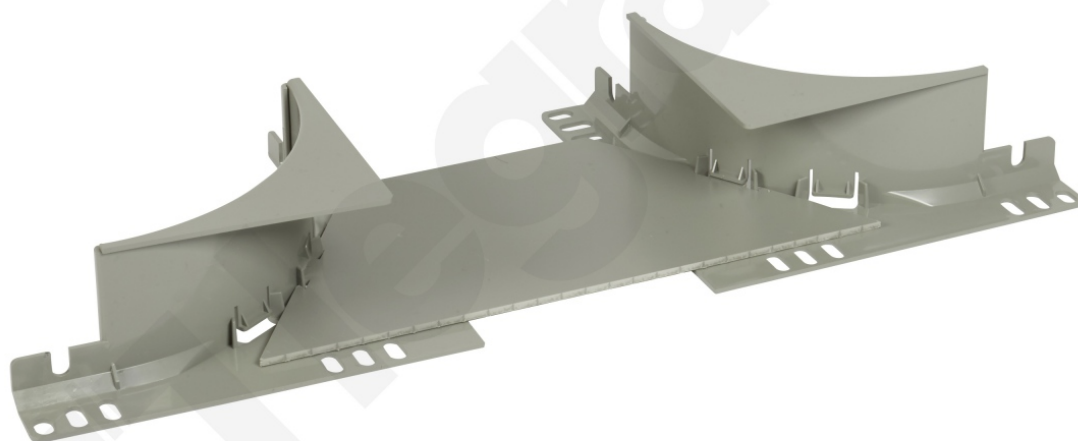

Odgałęzienie Poziome 100 X 200

Kod produktu: 81180

Akcesoria Odgałęzienie - poziome

- Dla koryta o wysokości: 100 mm i szerokości: 200 mm

Odgałęzienie Poziome