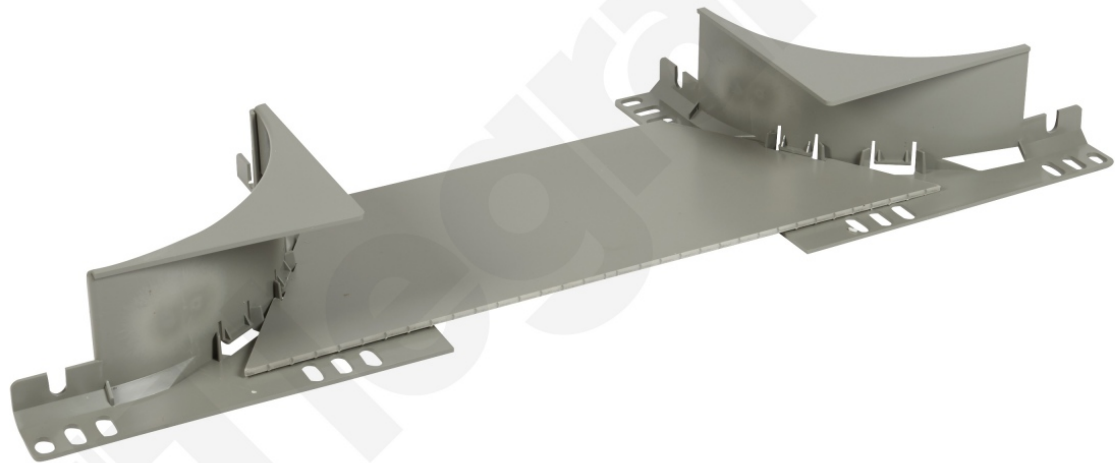

Odgałęzienie Poziome 100 X 300

Kod produktu: 81181

Akcesoria Odgałęzienie - poziome

- Dla koryta o wysokości: 100 mm i szerokości: 300 mm

Odgałęzienie Poziome