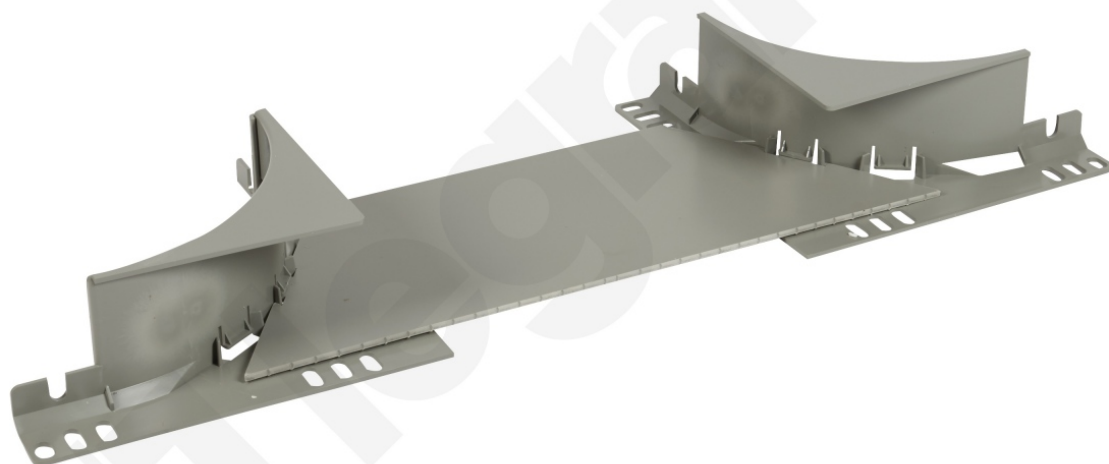

Odgałęzienie Poziome 100 X 400

Kod produktu: 81182

UWAGA: Zdjęcie poglądowe dla całej rodziny produktów.

Aksesoria Odgałęzienie - poziome

- Dla koryta o wysokości: 100 mm i szerokości: 400 mm

Odgałęzienie Poziome