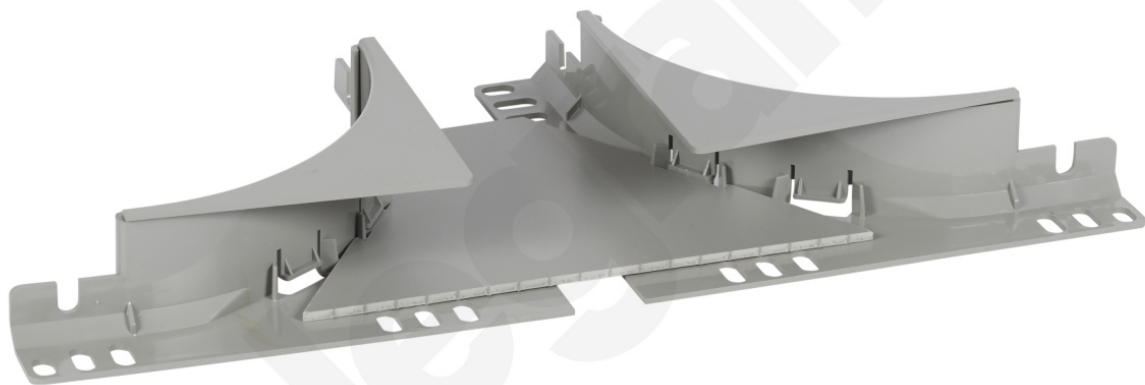

# Odgałęzienie Poziome 50/75 X 100

Kod produktu: 81185

Akcesoria Odgałęzienie - poziome

- Dla koryta o wysokości: 50/75 mm i szerokości: 100 mm

Odgałęzienie Poziome