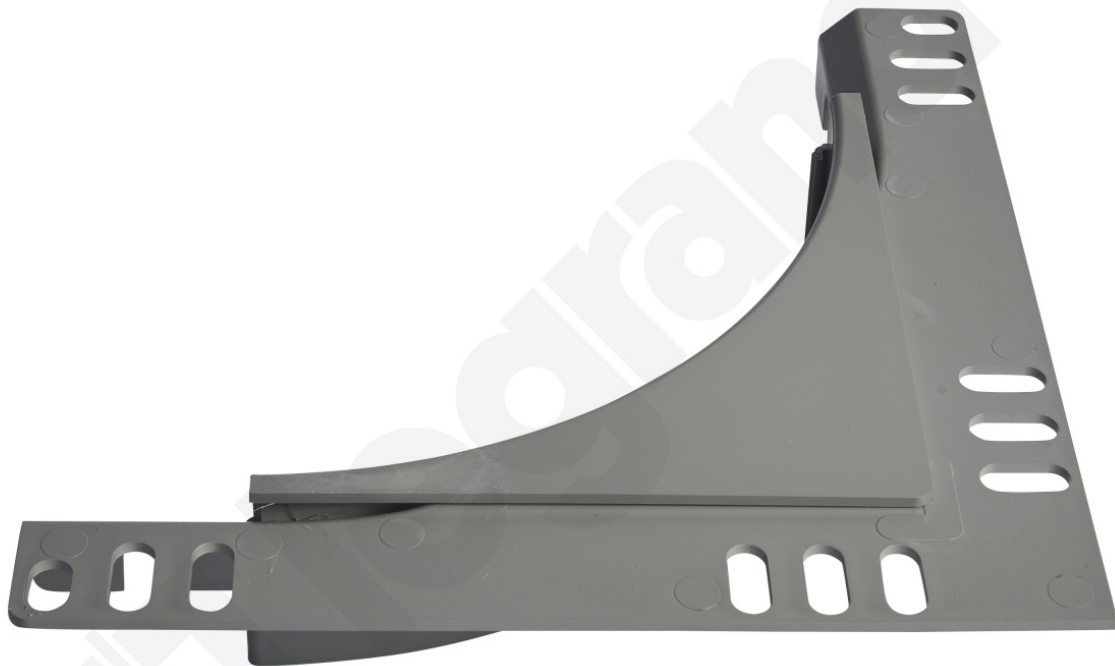

Odgałęzienie Poziome 50/75 X 150

Kod produktu: 81186

Akcesoria Odgałęzienie - poziome

- Dla koryta o wysokości: 50/75 mm i szerokości: 150 mm

Odgałęzienie Poziome