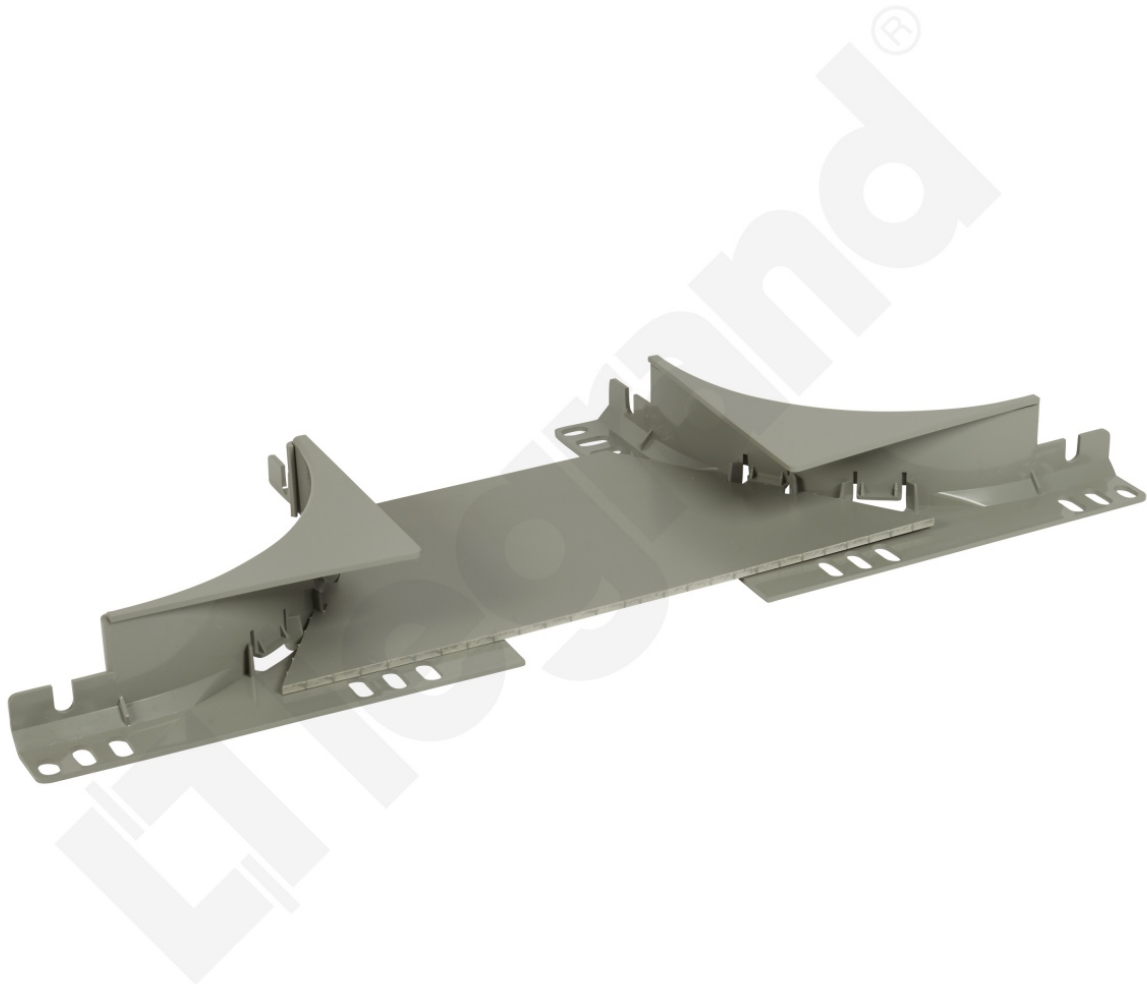

# Odgałęzienie Poziome 50/75 X 200

Kod produktu: 81187

AkcesoriaOdgałęzienie - poziome

- Dla koryta o wysokości: 50/75 mm i szerokości: 200 mm

Odgałęzienie Poziome