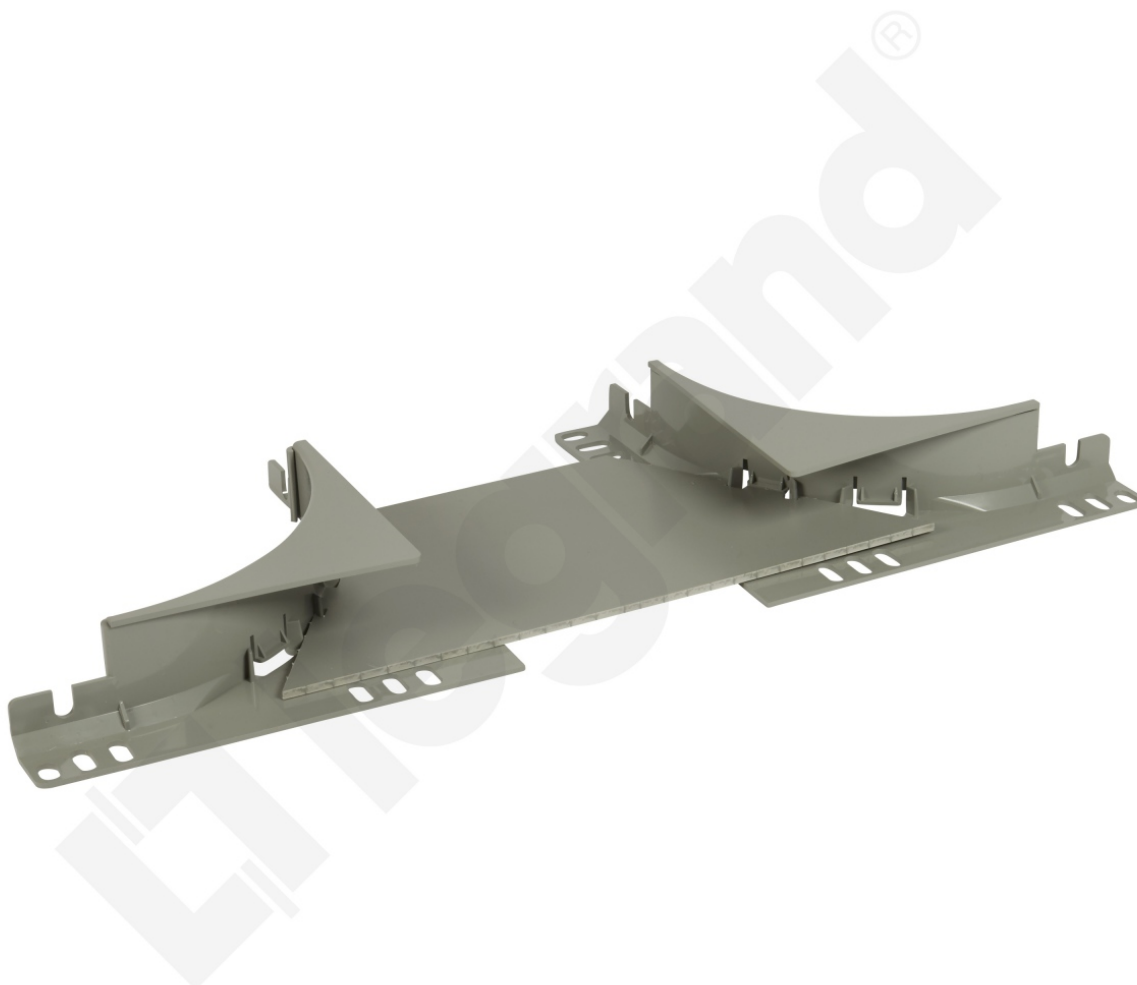

Odgałęzienie Poziome 50/75 X 200

Kod produktu: 81187

AkcesoriaOdgałęzienie - poziome

- Dla koryta o wysokości: 50/75 mm i szerokości: 200 mm

Odgałęzienie Poziome