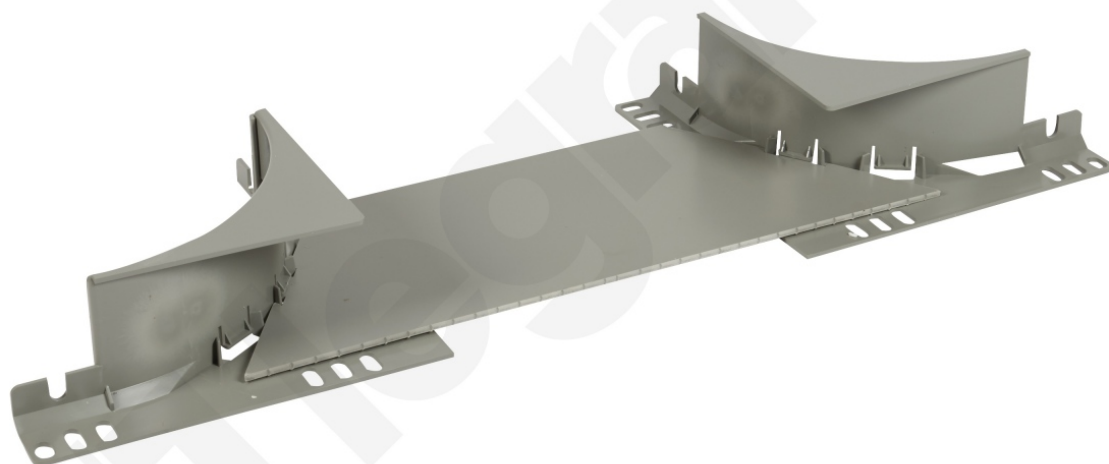

# Odgałęzienie Poziome 50/75 X 300

Kod produktu: 81188

**UWAGA:** Zdjęcie poglądowe dla całej rodziny produktów.

AksesoriaOdgałęzienie - poziome

- Dla koryta o wysokości: 50/75 mm i szerokości: 300 mm

Odgałęzienie Poziome