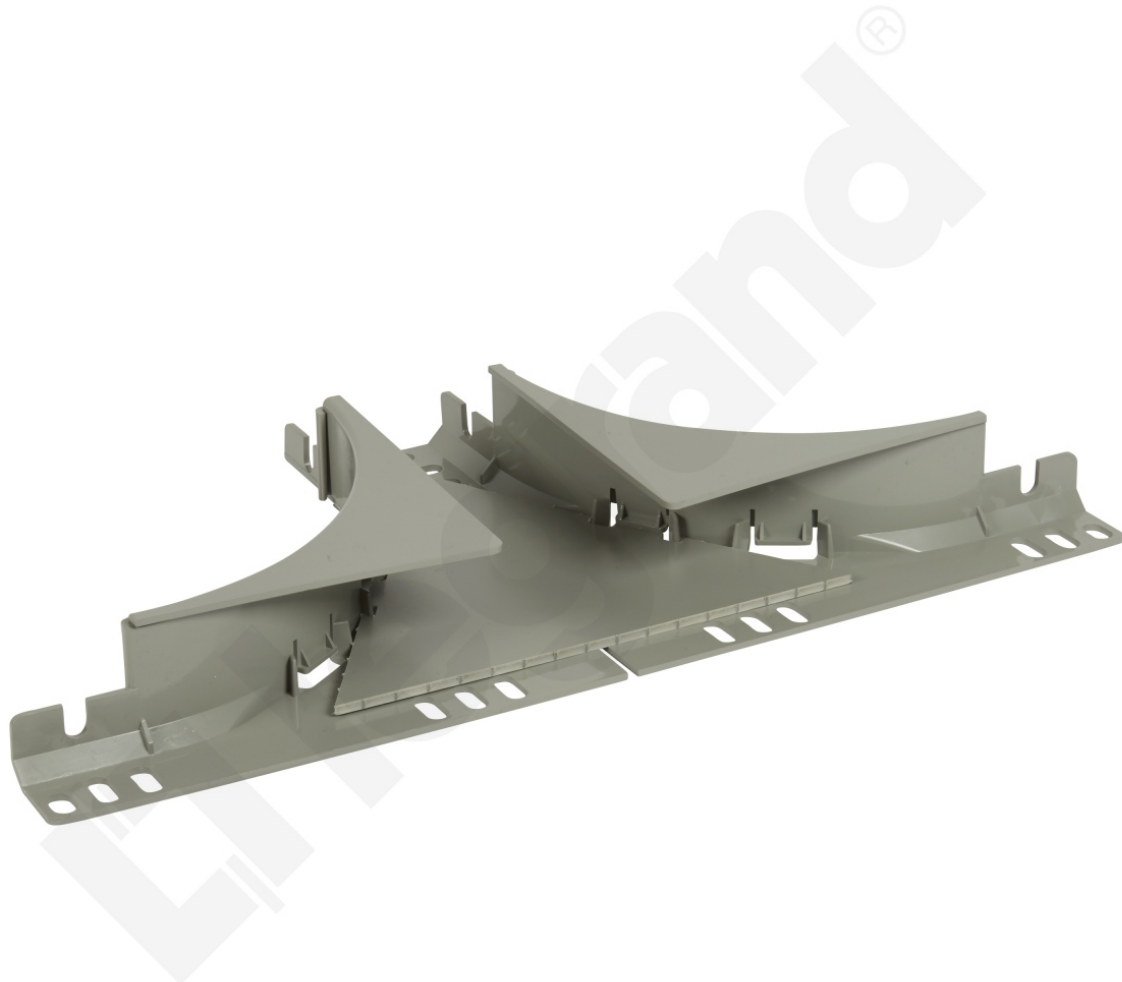

# Odgałęzienie Poziome 50/75 X 75

Kod produktu: 81190

AkcesoriaOdgałęzienie - poziome

- Dla koryta o wysokości: 50/75 mm i szerokości: 75 mm

Odgałęzienie Poziome