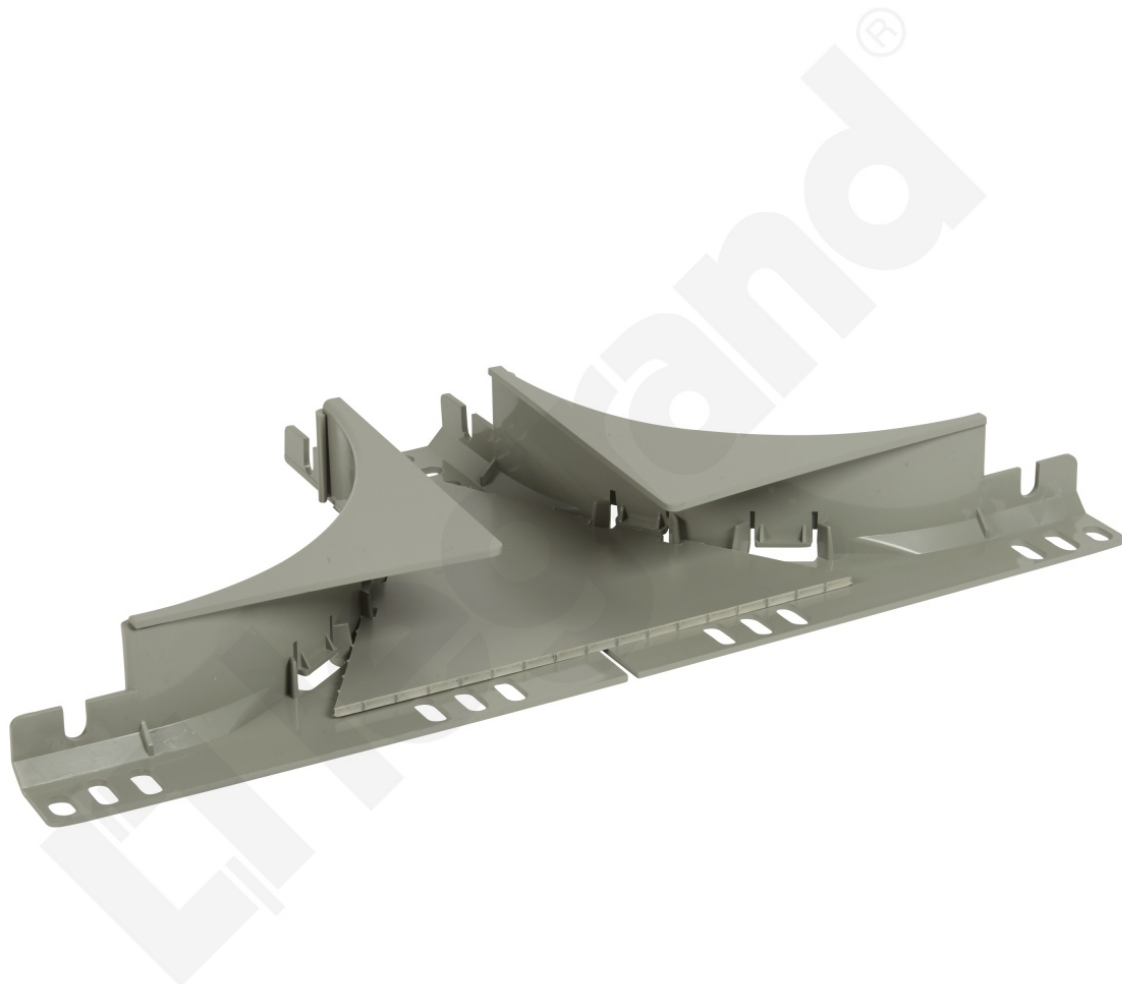

Odgałęzienie Poziome 50/75 X 75

Kod produktu: 81190

Akcesoria Odgałęzienie - poziome

- Dla koryta o wysokości: 50/75 mm i szerokości: 75 mm

Odgałęzienie Poziome