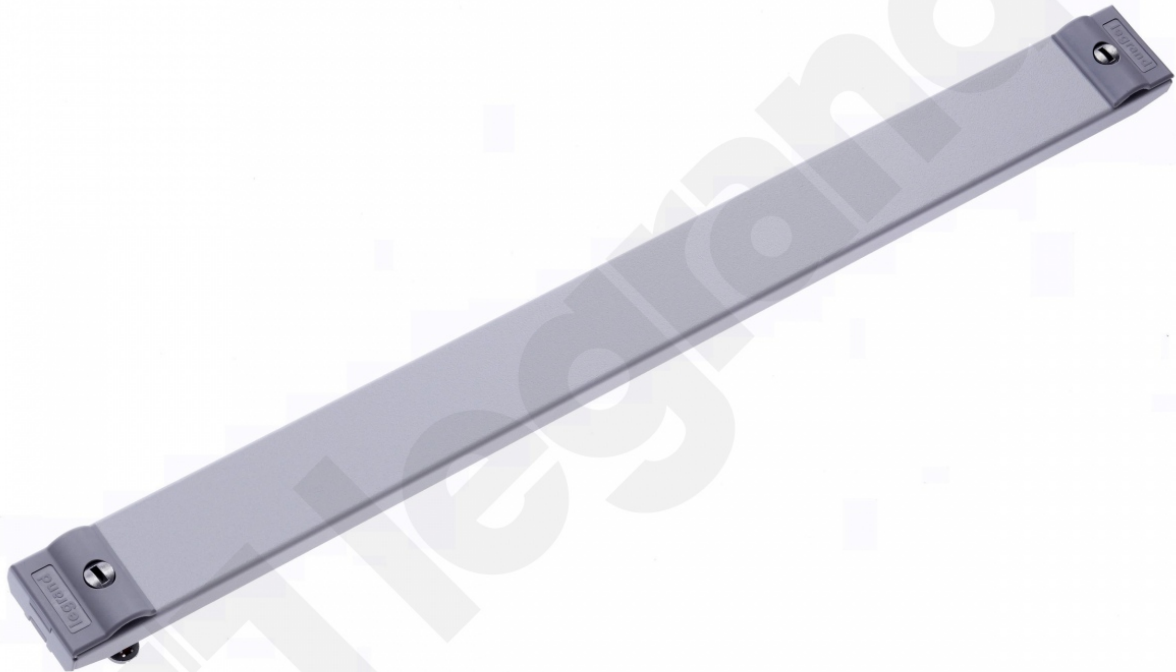

# Osłona Pełna Wys. 50 Szer. 600 1/4 Obrotu

Kod produktu: 81294

Osłony metalowe pełne Zamykanie - 1/4 obrotu

- Możliwość plombowania
- Ilość modułów: 24
- wysokość: 50 mm

Osłona Pełna