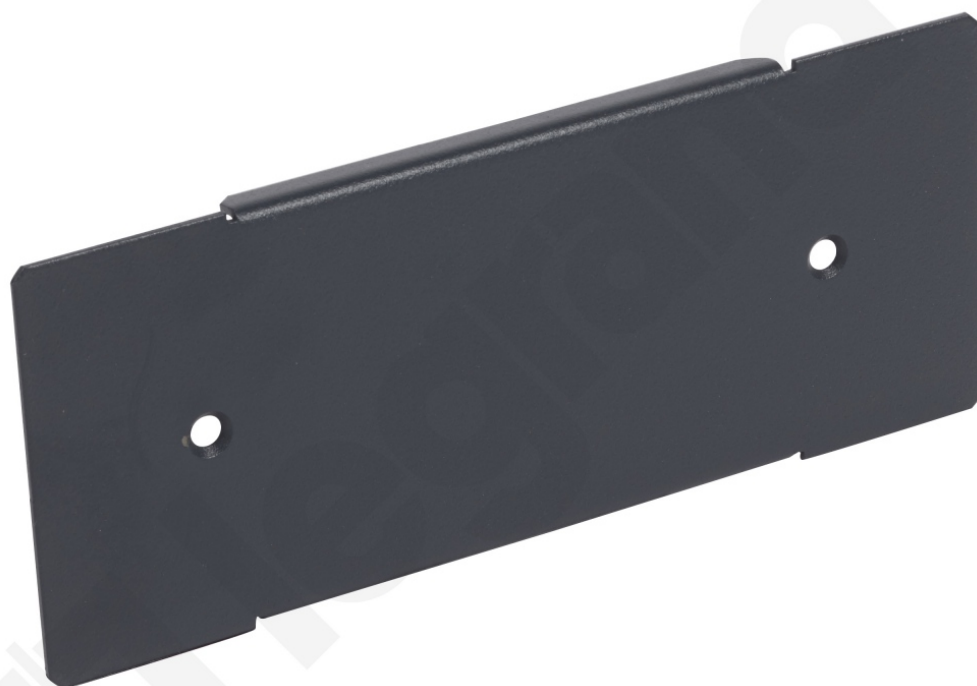

Zestaw 2 Paneli Bocznych Cokołu 300 Mm

Kod produktu: 81475

Cokoły do rozdzielnic XL³ S 630

Zestaw 2 Paneli Bocznych