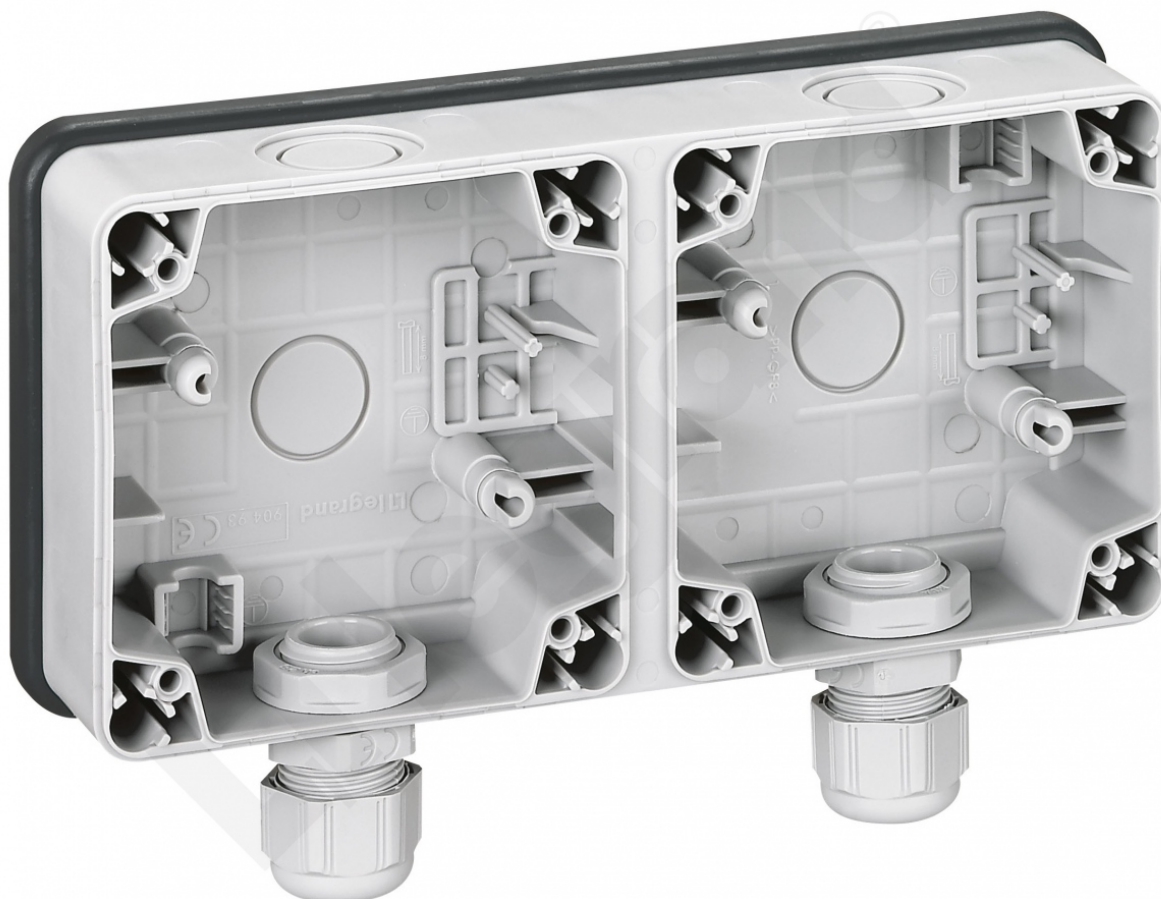

Plexo Ip66 Puszka Natynkowa Podwójna Pozioma

Kod produktu: 81501

Puszka podwójna pozioma

Plexo Ip66 Puszka Natynkowa Podwójna