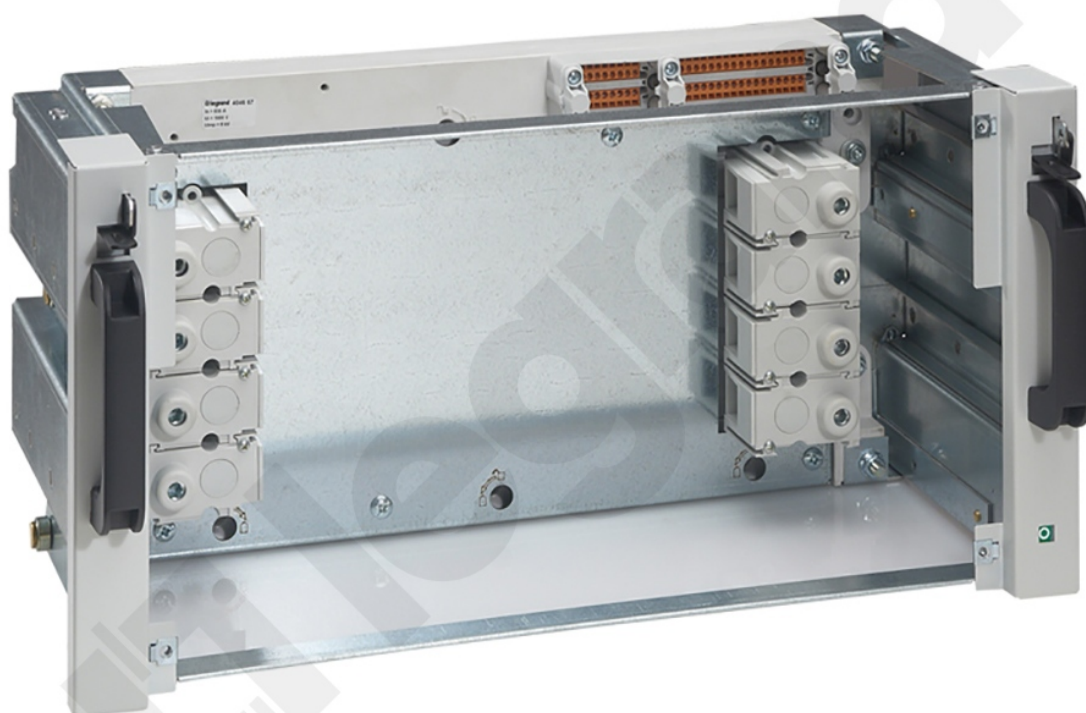

Vx³ Is Podstawa Uniwersalna, Wys 300 Mm, Is 333

Kod produktu: 81517

Wyposażenie do systemu IS

- Podstawy uniwersalne (wys. 300 mm)
- IS 333

Vx³ Is Podstawa Uniwersalna, Wys 300 Mm, Is 333