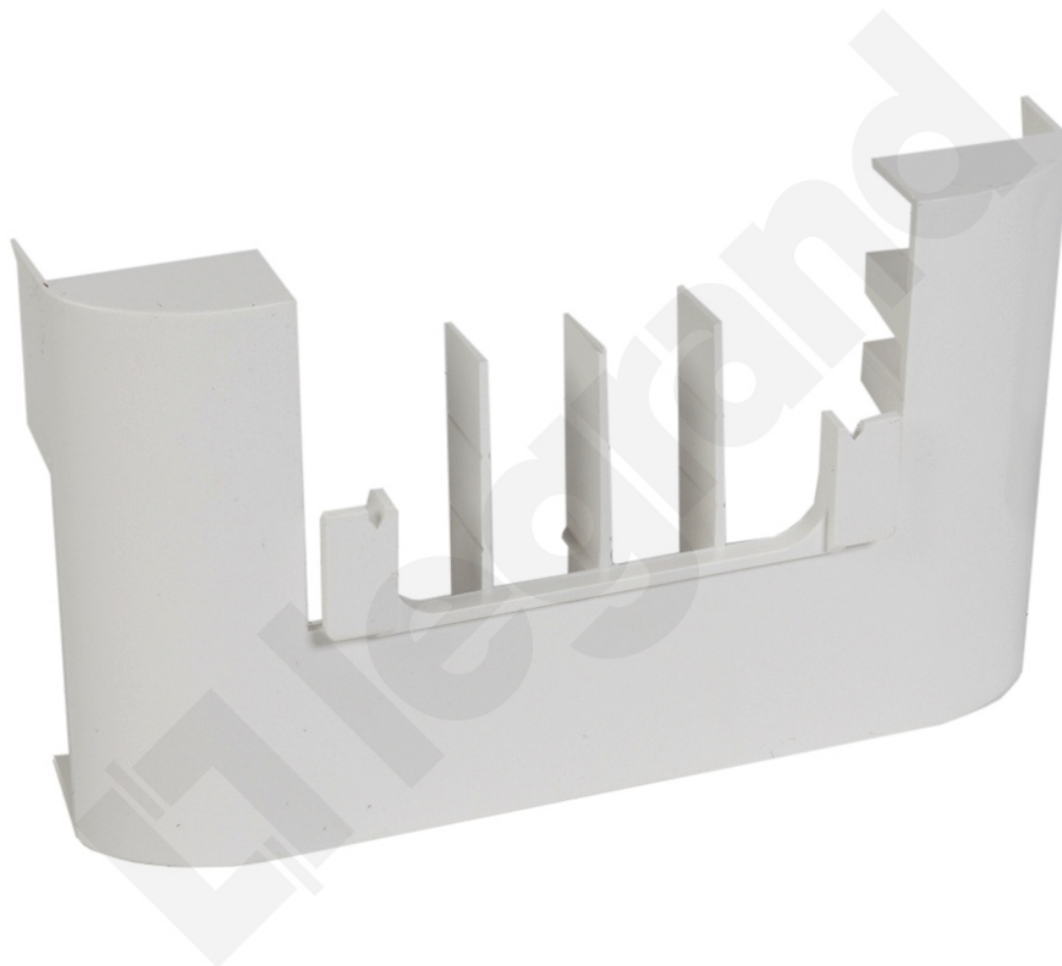

Połączenie 92 X 20 z Dplus 60/70 X 20

Kod produktu: 81599

Listwa napodłogowa 92 x 20 mm (nr ref. 0328 00) Akcesoria

- Połączenia z DLPlus 60/75 x 20 mm

Połączenie 92 X 20 z Dplus 60/70 X 20