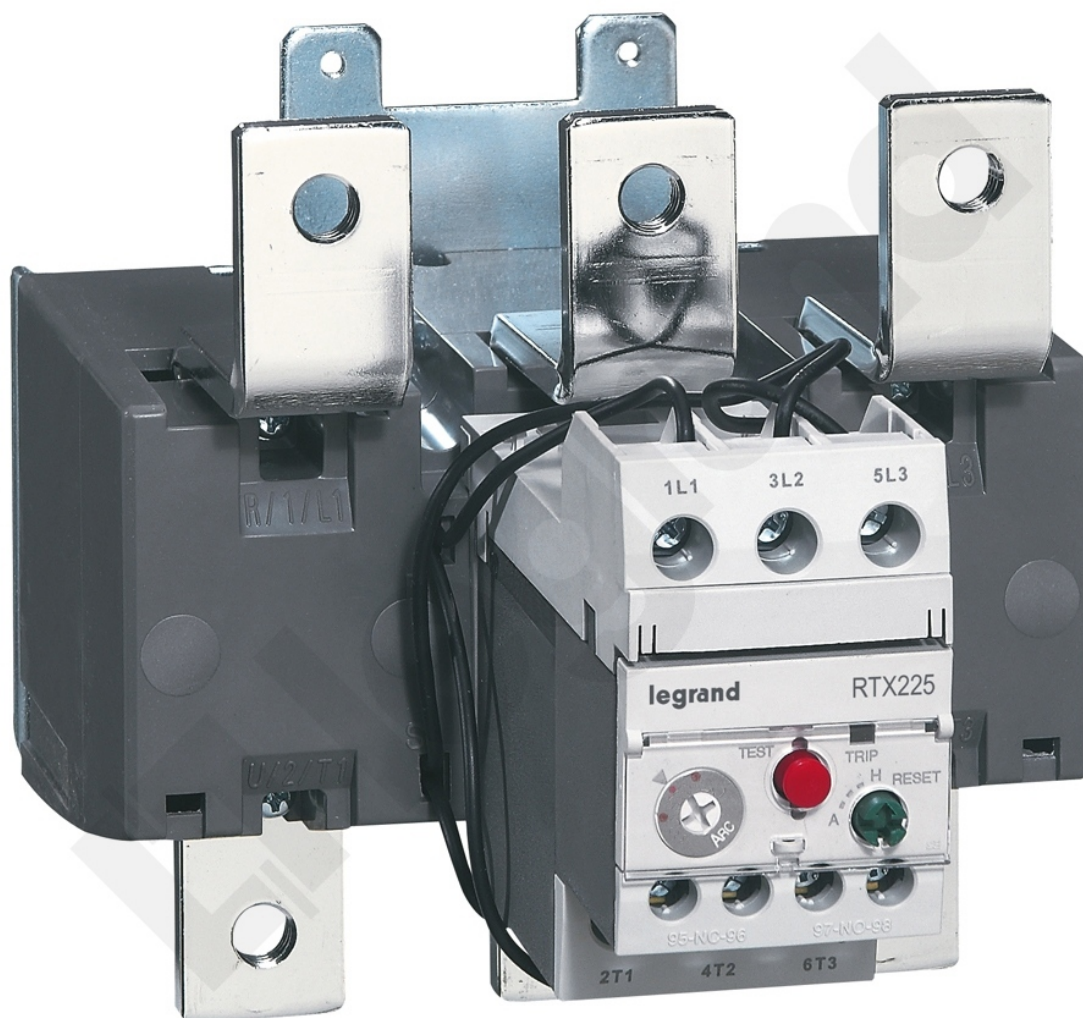

# Przełącznik Termiczny Różnicowy do Ctx<sup>3</sup> 225 100-160a D

Kod produktu: 81749

Przełącznik termobimetalowy różnicowy

Przełącznik Termiczny Różnicowy