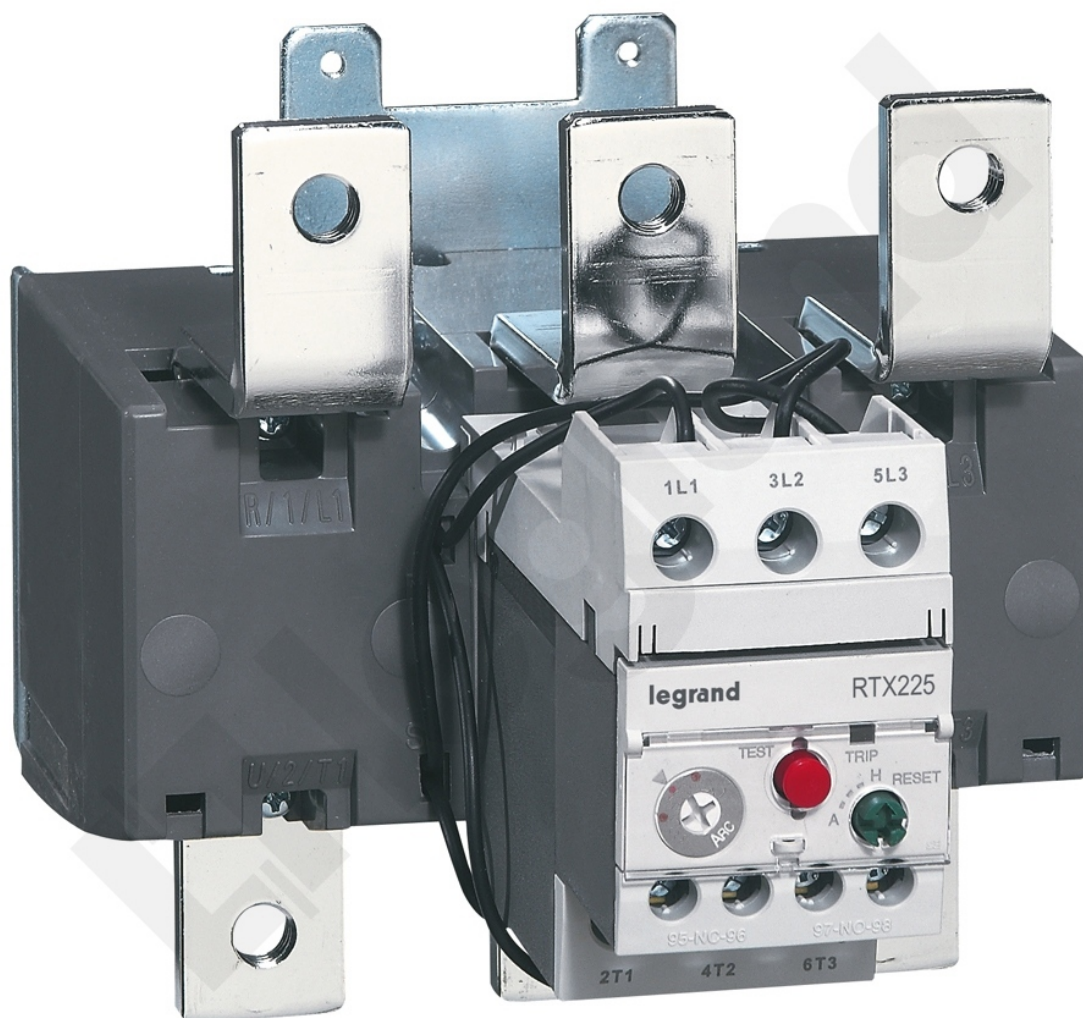

# Przełącznik Termiczny Różnicowy do Ctx<sup>3</sup> 225 120-185a D

Kod produktu: 81750

Przełącznik termobimetalowy różnicowy

Przełącznik Termiczny Różnicowy