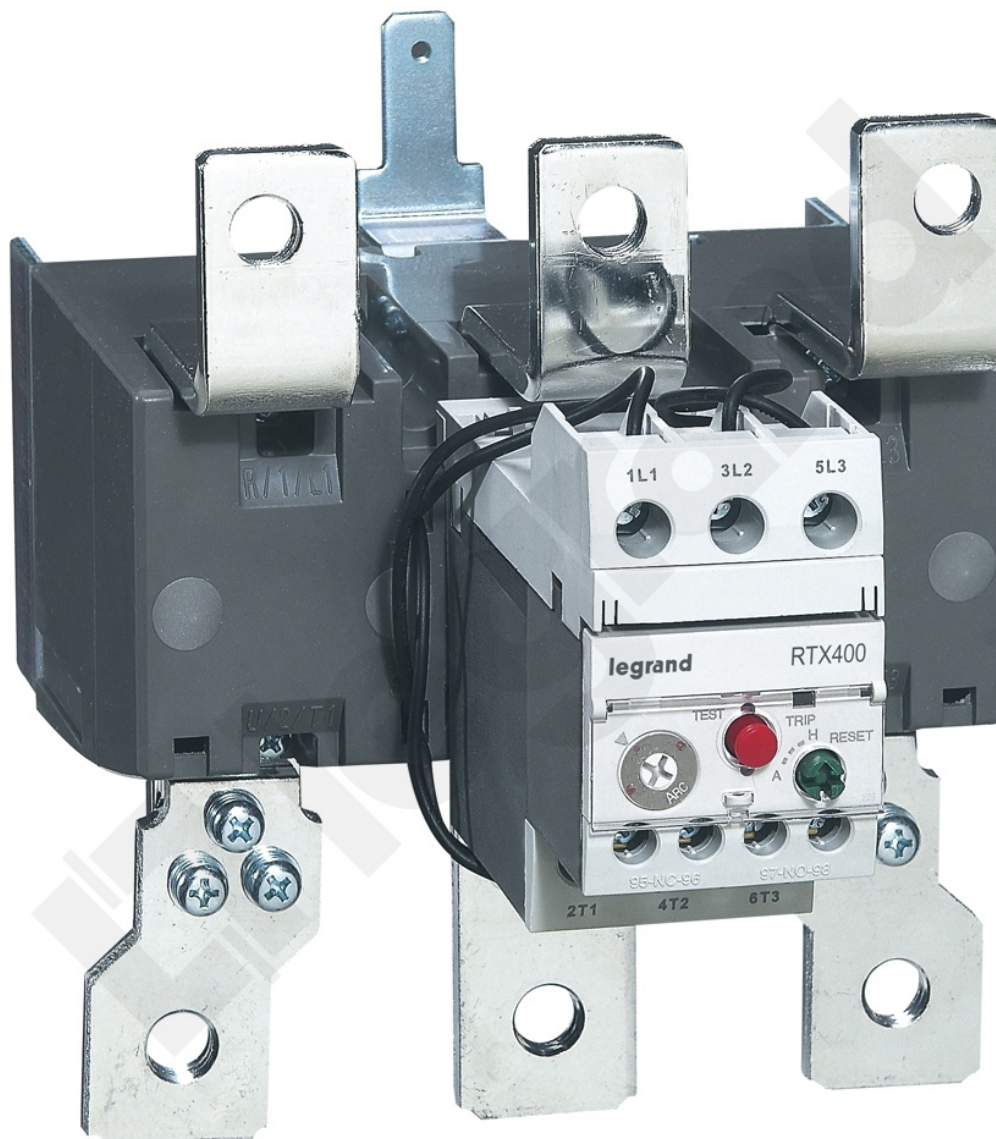

# Przełącznik Termiczny Różnicowy do Ctx<sup>3</sup> 400 160-240a D

Kod produktu: 81755

Przełącznik termobimetalowy różnicowy

Przełącznik Termiczny Różnicowy