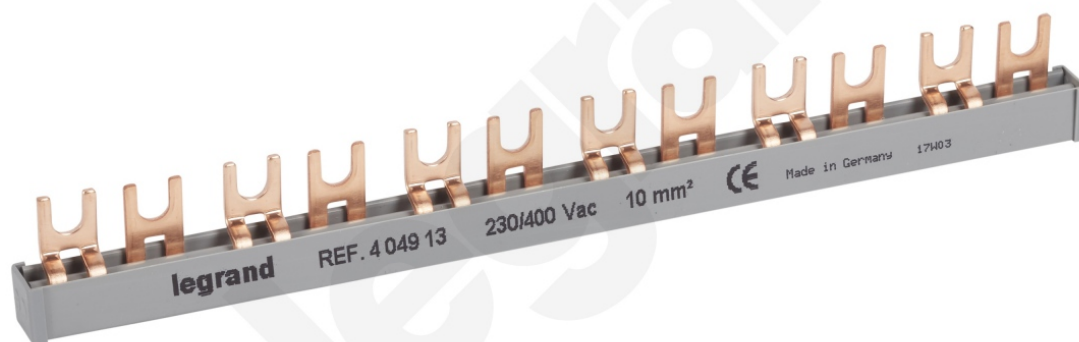

# Szyny Łączeniowe 10 Mm<sup>2</sup> - Bi2-10-12 Przył. Grzebieniowe

Kod produktu: 81855

Szyny łączeniowe o przekroju 10 mm<sup>2</sup> Przyłączenie grzebieniowe

- Długość w modułach 17,5 mm: 12
- Wykonanie: 2-biegunowe
- Produkt: BI2-10-12

Szyny Łączeniowe 10 Mm<sup>2</sup>