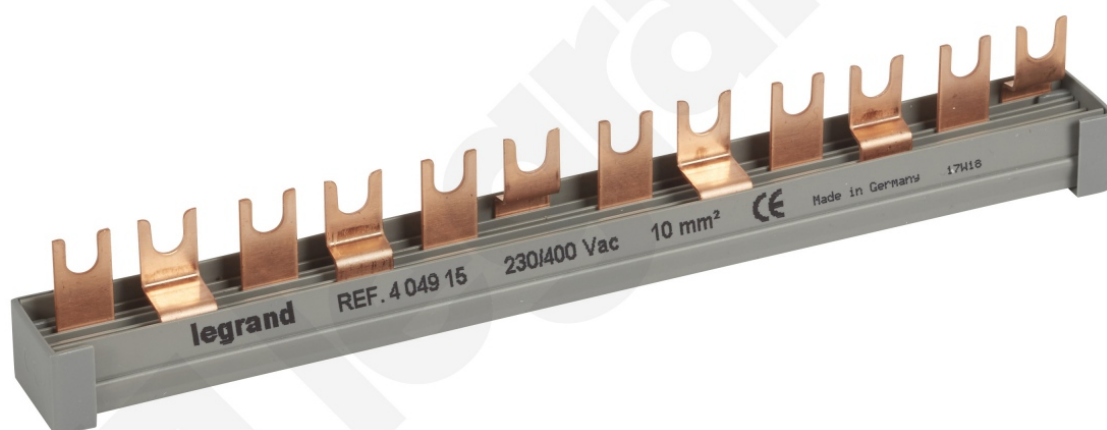

Szyny Łączeniowe 10 Mm² - Bi3-10-57 Przył. Grzebieniowe

Kod produktu: 81856

UWAGA: Zdjęcie poglądowe dla całej rodziny produktów.

Szyny łączeniowe o przekroju 10 mm² Przyłączenie grzebieniowe

- Długość w modułach 17,5 mm: 57
- Wykonanie: 3-biegunowe
- Produkt: Bi3-10-57

Szyny Łączeniowe 10 Mm²