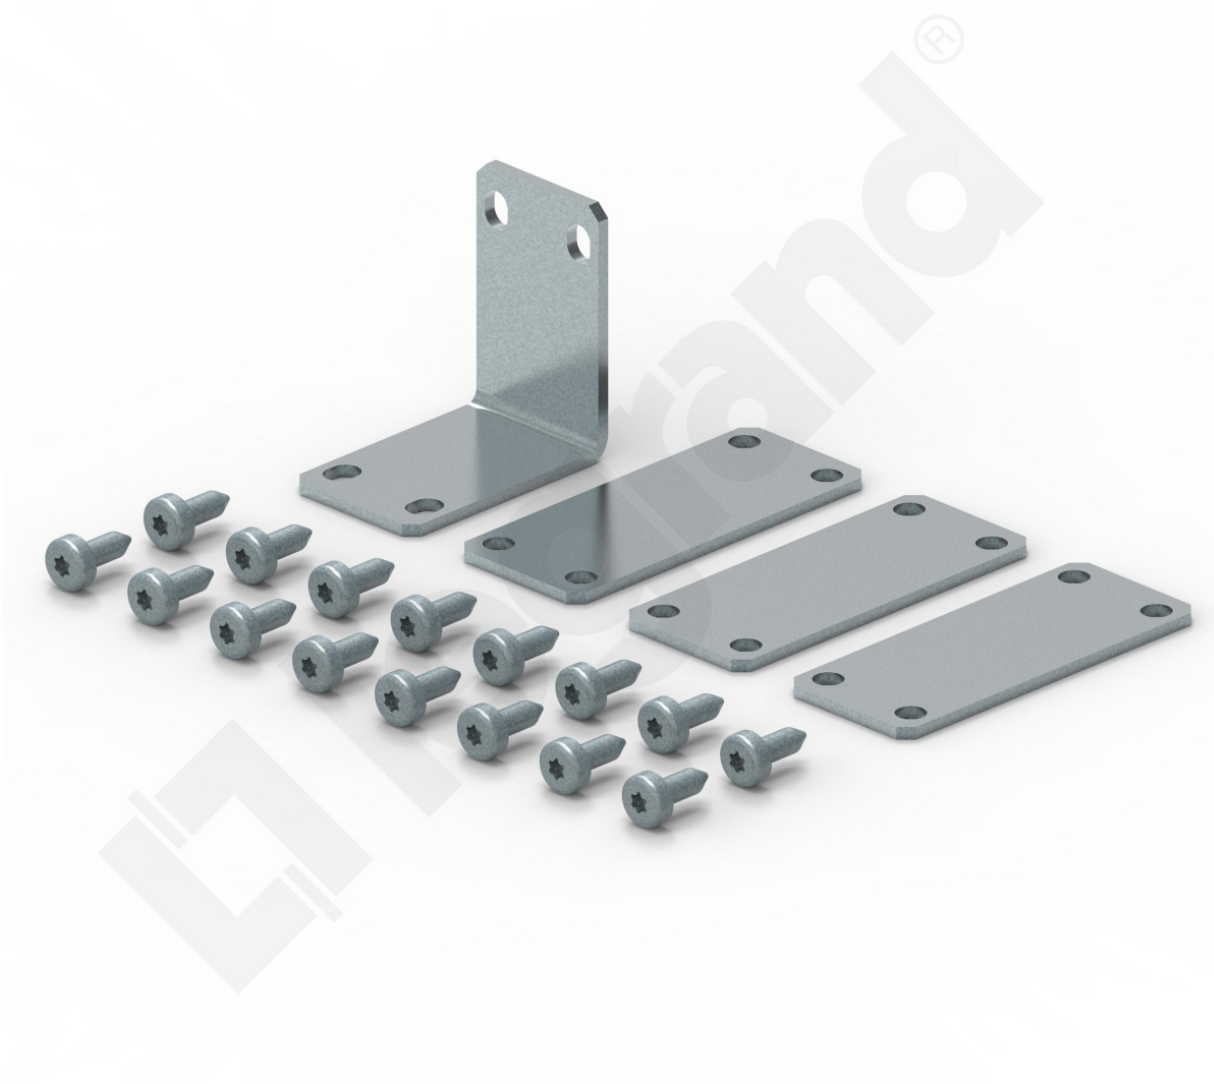

Płytki Łączące do Rozdzielnic XI³ S 630

Kod produktu: 81975

Zestawy łączeniowe

Płytki Łączące do Rozdzielnic XI³ S 630