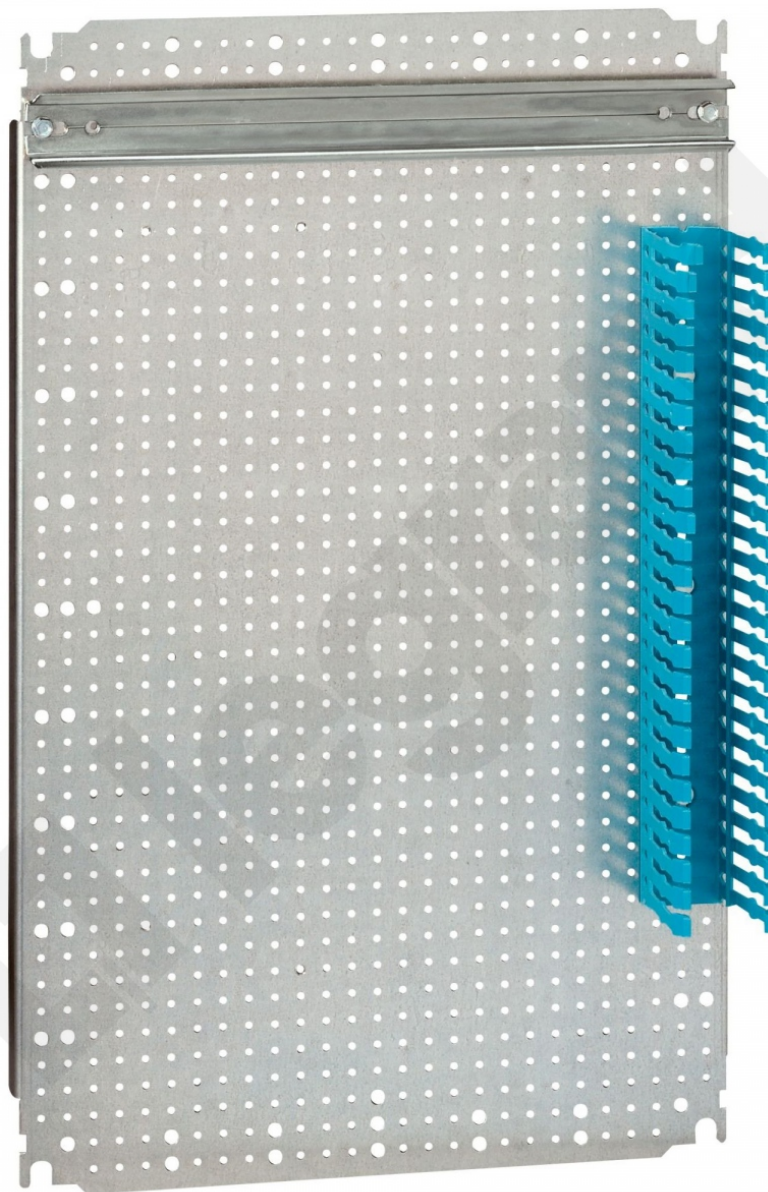

Płyta Perforowana L 12,5 Szafa 600 X 400

Kod produktu: 82015

Płyty Lina 12,5

- Blacha stalowa galwanizowana
- Otwory do montowania wyposażenia. Bez znakowania.
- Automatyczny wspornik
- Ø6.5 mm dla plastikowych nitów nr ref. 0366 44
- Ø3.3 mm dla wyposażenia ze śrubą nr ref. 0347 45
- Pionowe montowanie w szafce wysokość: 400 (mm)
- Pionowe montowanie w szafce szerokość: 600 (mm)
- Poziome montowanie w szafce szerokość: 600 (mm)
- Poziome montowanie w szafce szerokość: 400 (mm)

Płyta Perforowana