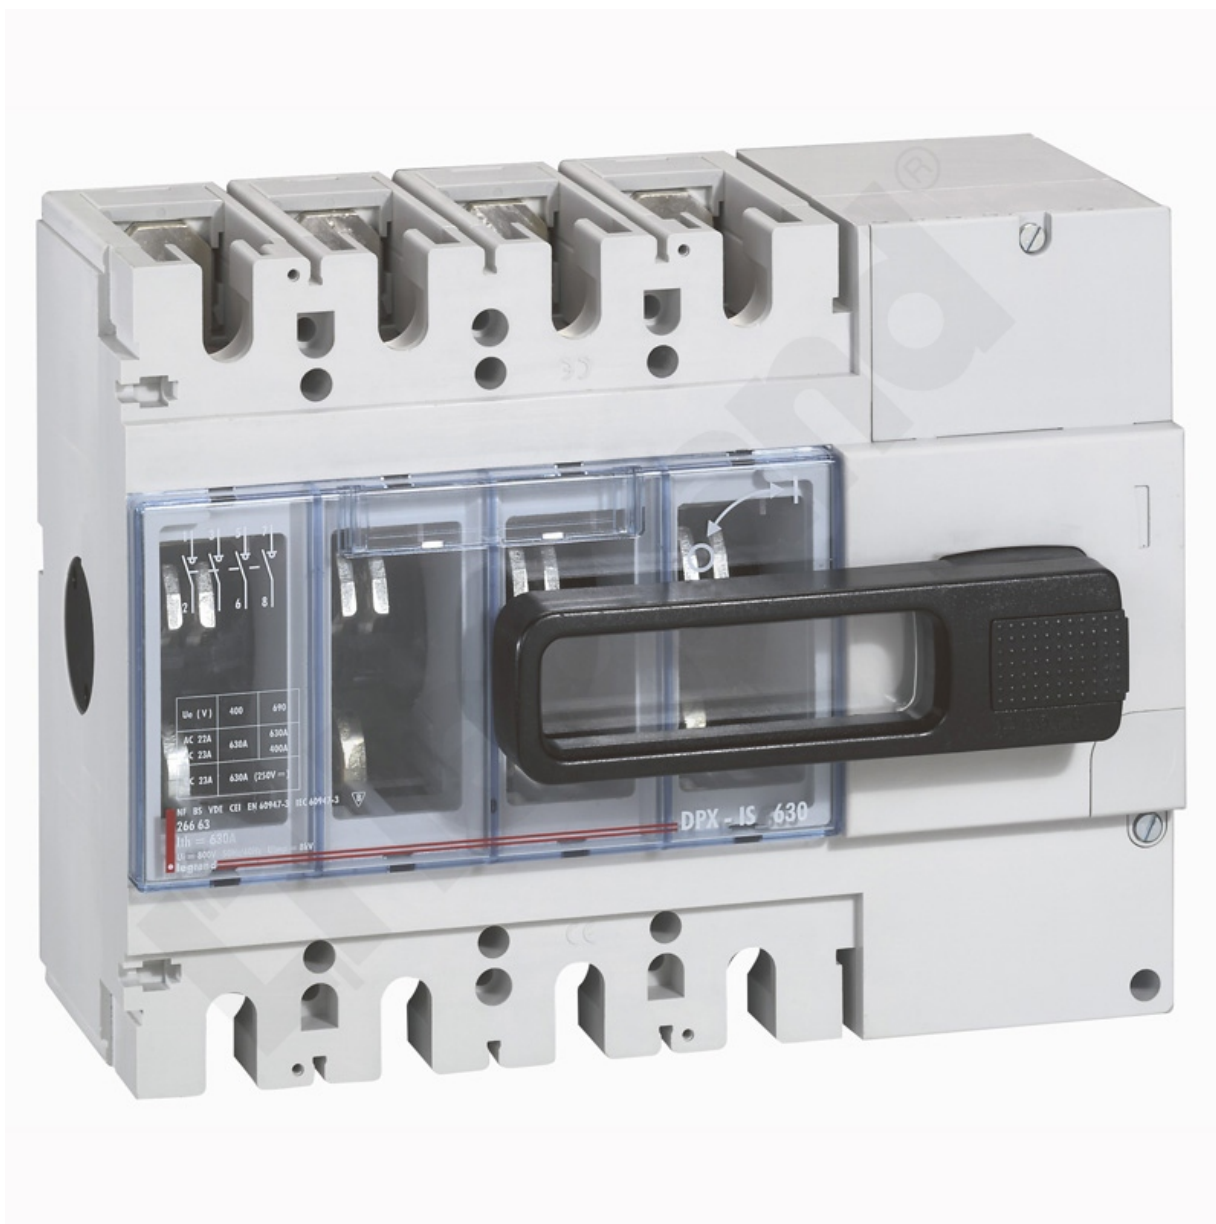

# Rozłącznik Dpx-is 250 4p 250 A Boczny Lewy

Kod produktu: 82179

**UWAGA:** Zdjęcie poglądowe dla całej rodziny produktów.

DPX-IS

- Dostosowane do instalowania styków pomocniczych (zamawiane oddzielnie)

Napęd obrotowy - boczny lewy

- Prąd znamionowy: 250 A
- Ilość biegunów: 4

Rozłącznik Dpx-is