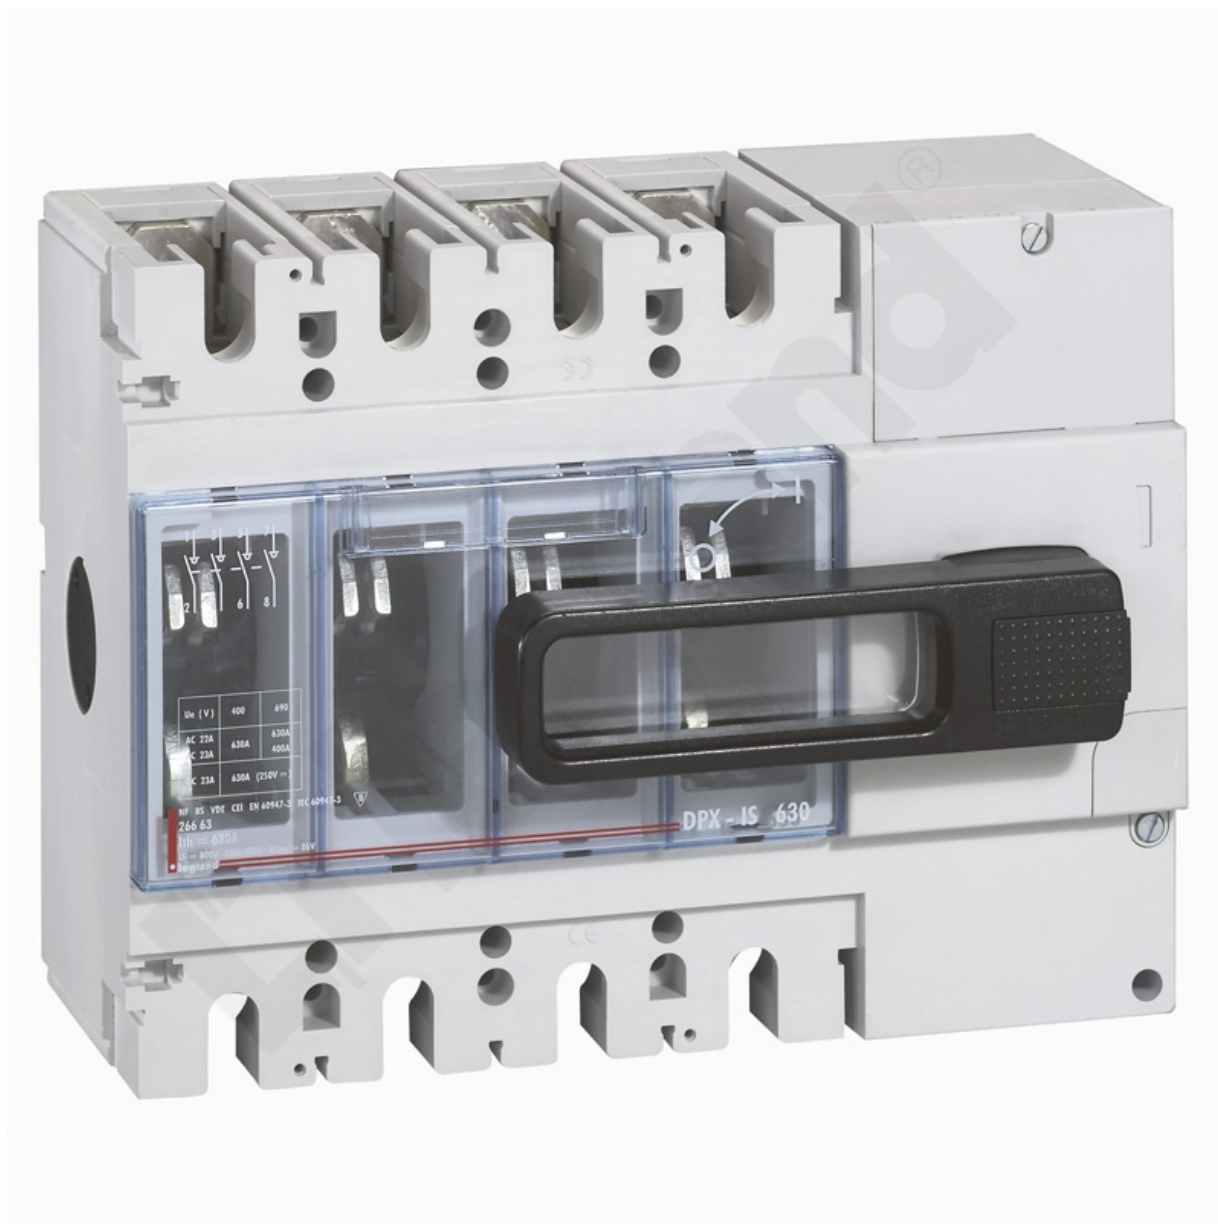

Rozłącznik Dpx-is 250 4p 63 A Bocz. Lew. Wyz

Kod produktu: 82182

UWAGA: Zdjęcie poglądowe dla całej rodziny produktów.

DPX-IS współpracujące z wyzwalaczami

- Dostosowane do instalowania wyzwalaczy napięciowych lub podnapięciowych oraz styków pomocniczych (zamawiane oddzielnie) Możliwość współpracy z przekaźnikami różnicowoprądowymi i przekładnikami prądowymi

Napęd obrotowy - boczny lewy

- Prąd znamionowy: 63 A
- Ilość biegunów: 4

Rozłącznik Dpx-is