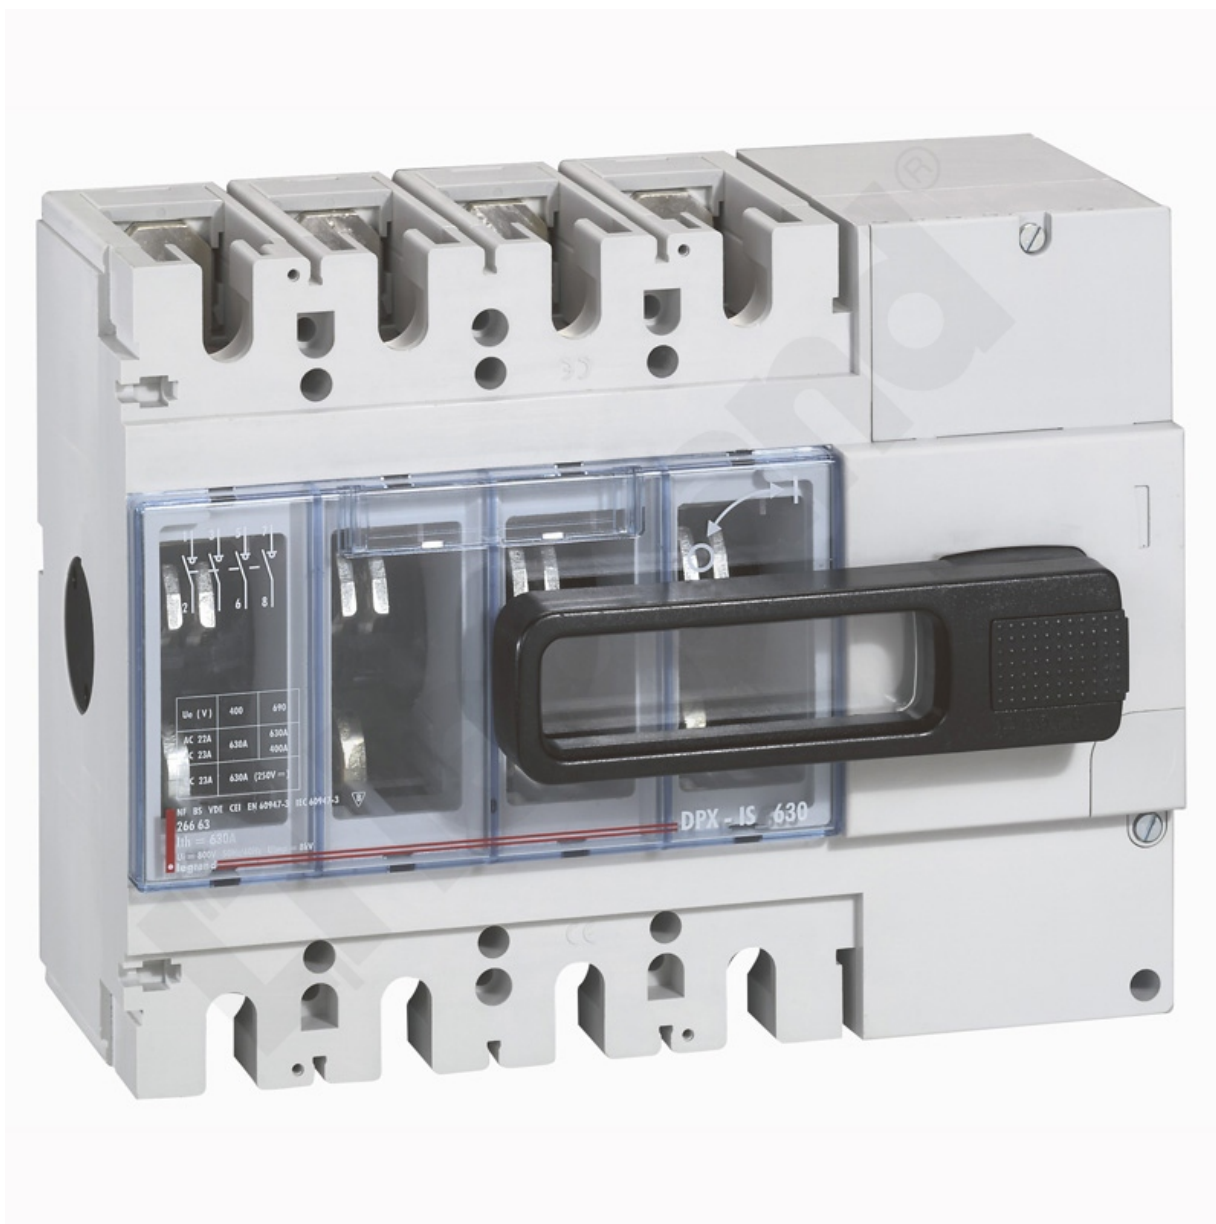

# Rozłącznik Dpx-is 630 4p 630 A Boczne Lewe

Kod produktu: 82184

**UWAGA:** Zdjęcie poglądowe dla całej rodziny produktów.

DPX-IS

- Dostosowane do instalowania styków pomocniczych (zamawiane oddzielnie)

Napęd obrotowy - boczny lewy

- Prąd znamionowy: 630 A
- Ilość biegunów: 4

Rozłącznik Dpx-is