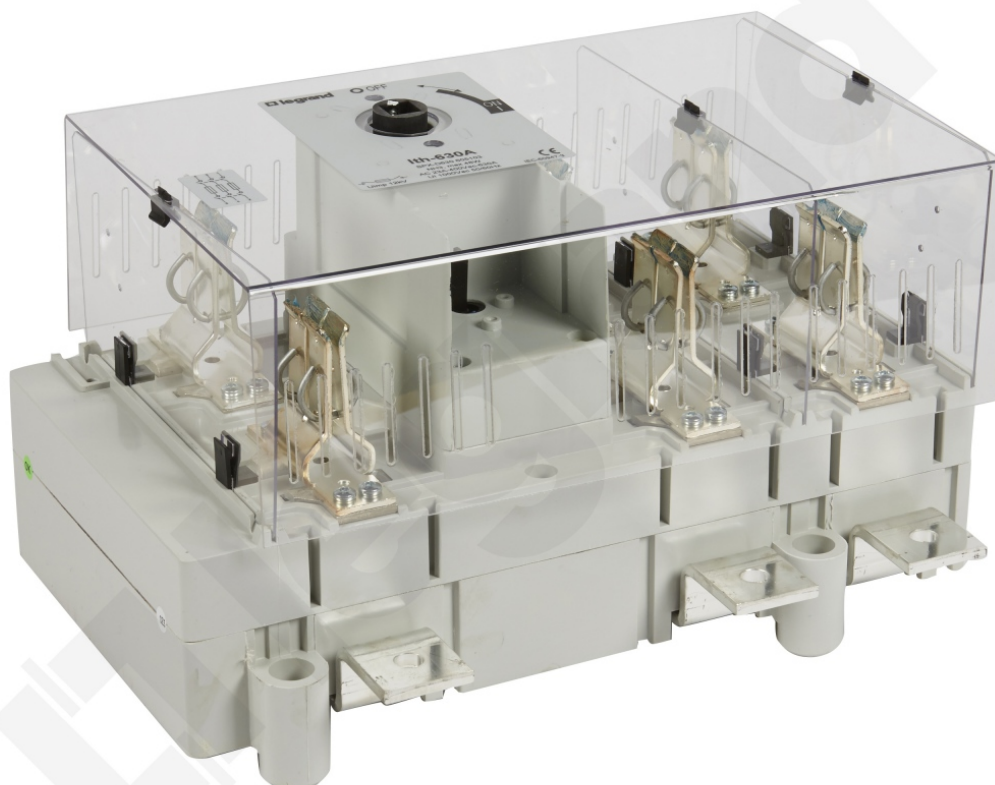

Rozłącznik Izolacyjny R 301 do 16 A

Kod produktu: 82188

UWAGA: Zdjęcie poglądowe dla całej rodziny produktów.

Jednobiegunowe 230/400 V~

- Prąd znamionowy: maks. 16 A
- Szerokość w modułach 17,5 mm: 1,5

Rozłącznik Izolacyjny