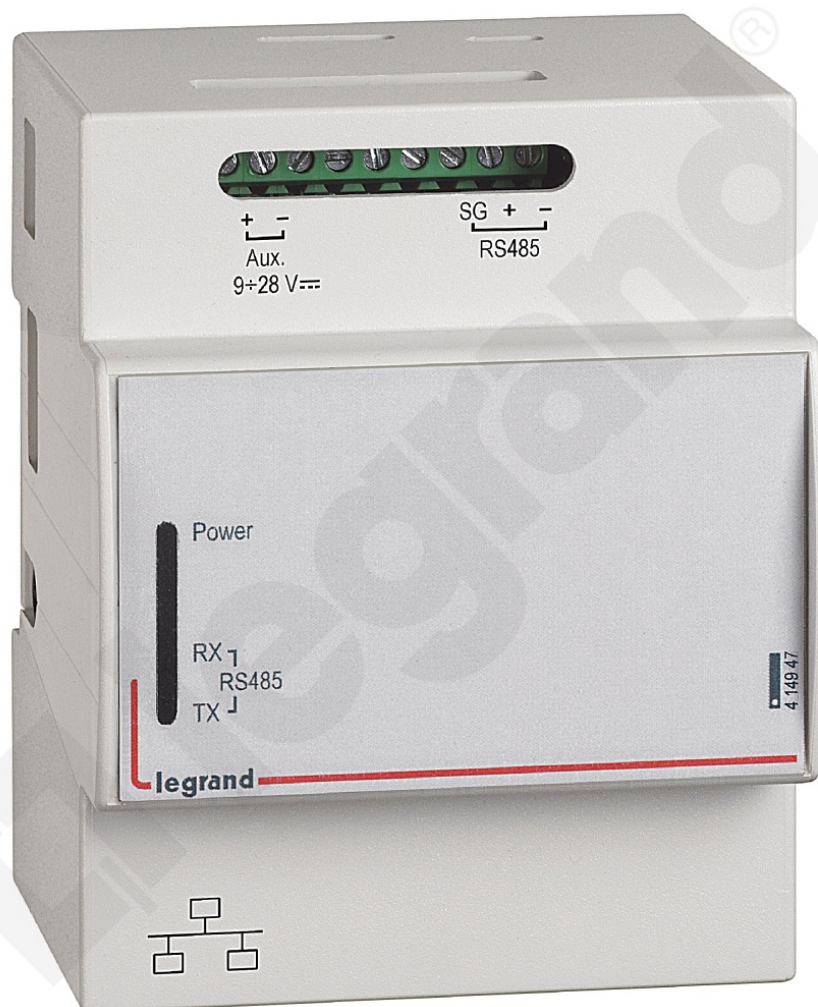

Serwer Sieciowy do 10 Pkt. Pomiarowych na Wspornik Th35

Kod produktu: 82225

Serwer sieciowy do zdalnej wizualizacji, konfiguracji i sterowania instalacją elektryczną

Serwer Sieciowy do 10 Pkt. Pomiarowych na Wspornik Th35