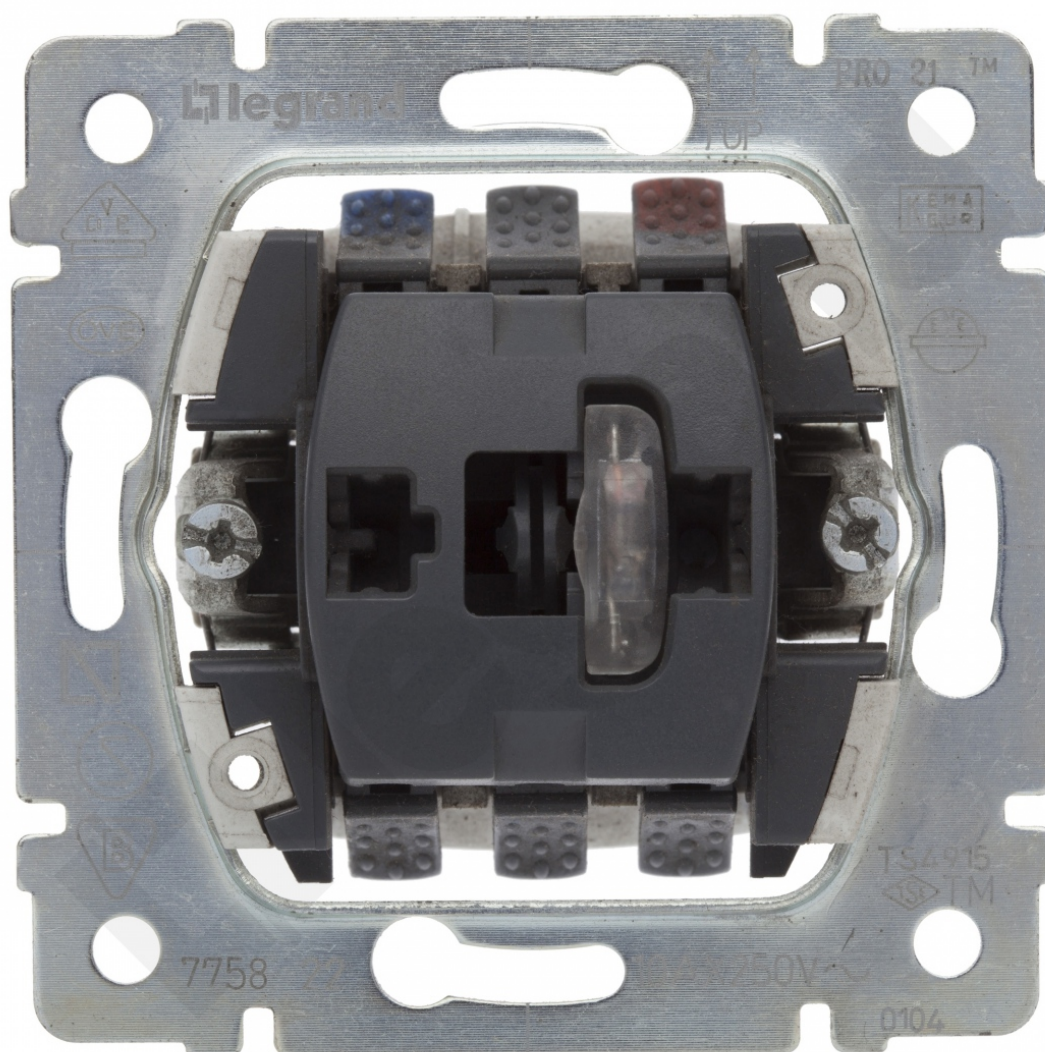

# Sistema Life Łącznik Dwubiegunowy Ze Wskaźnikiem Przepływu Prądu 10ax-250v~

Kod produktu: 82249

Łączniki 10 AX - 250 V~

- Łącznik dwubiegunowy (2P) ze wskaźnikiem przepływu prądu
- Wyposażony w zacisk N
- Dostarczany z pomarańczową neonówką 1,0 mA nr.ref. 7758 97
- Produkt kompatybilny z lampami fluorescencyjnymi

Sistema Life Łącznik Dwubiegunowy Ze Wskaźnikiem Przepływu Prądu 10ax-250v~