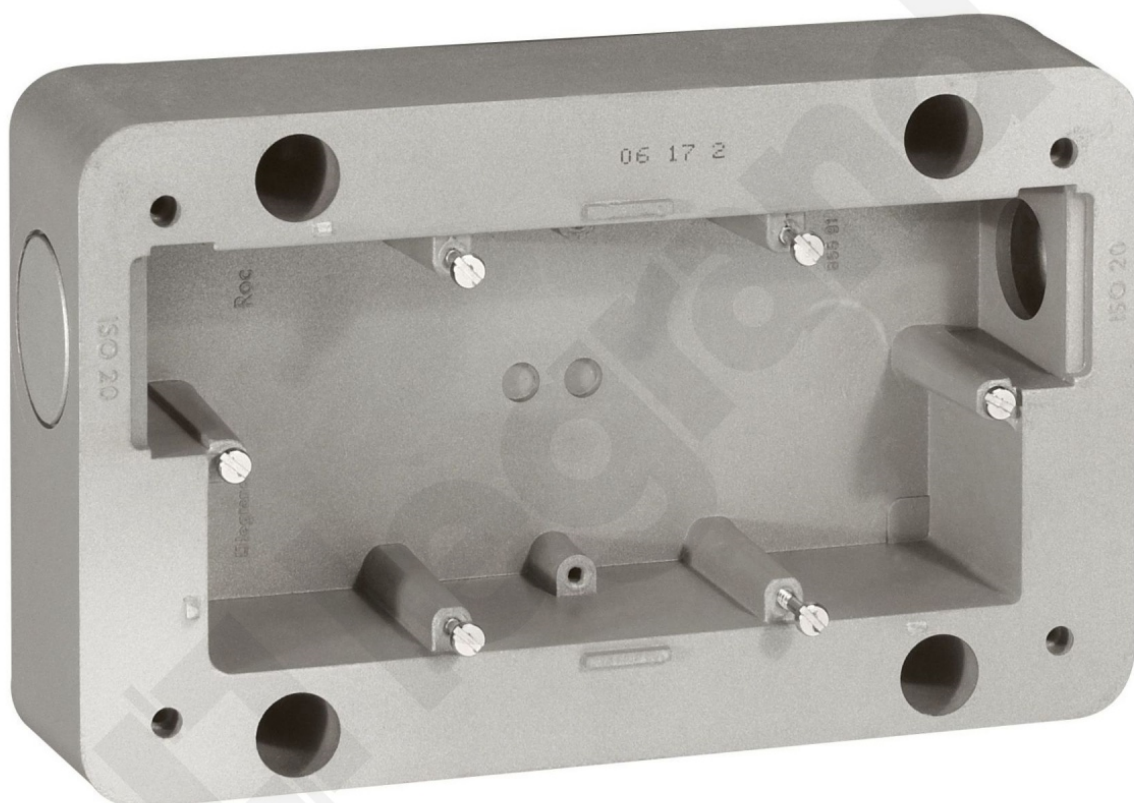

# Soliroc - Puszka Natynkowa Podwójna

Kod produktu: 82294

Puszka natynkowa podwójna

Soliroc - Puszka Natynkowa Podwójna