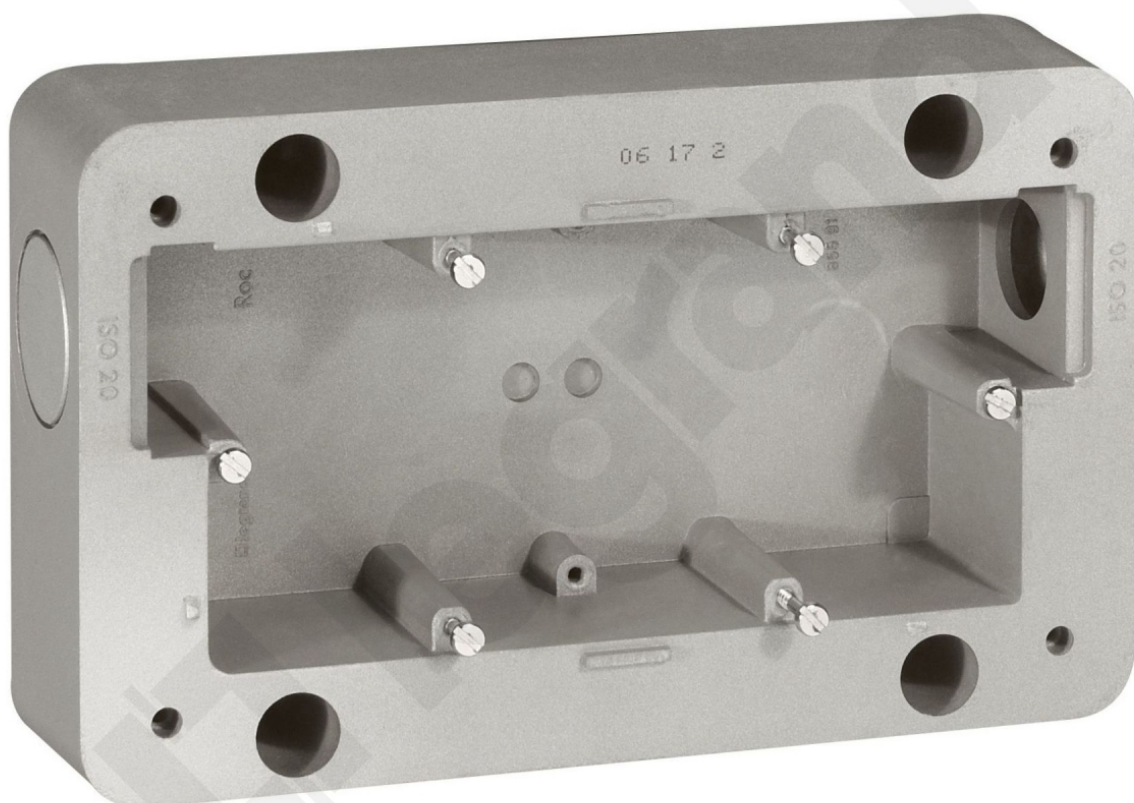

Soliroc - Puszka Natynkowa Podwójna

Kod produktu: 82294

Puszka natynkowa podwójna

Soliroc - Puszka Natynkowa Podwójna