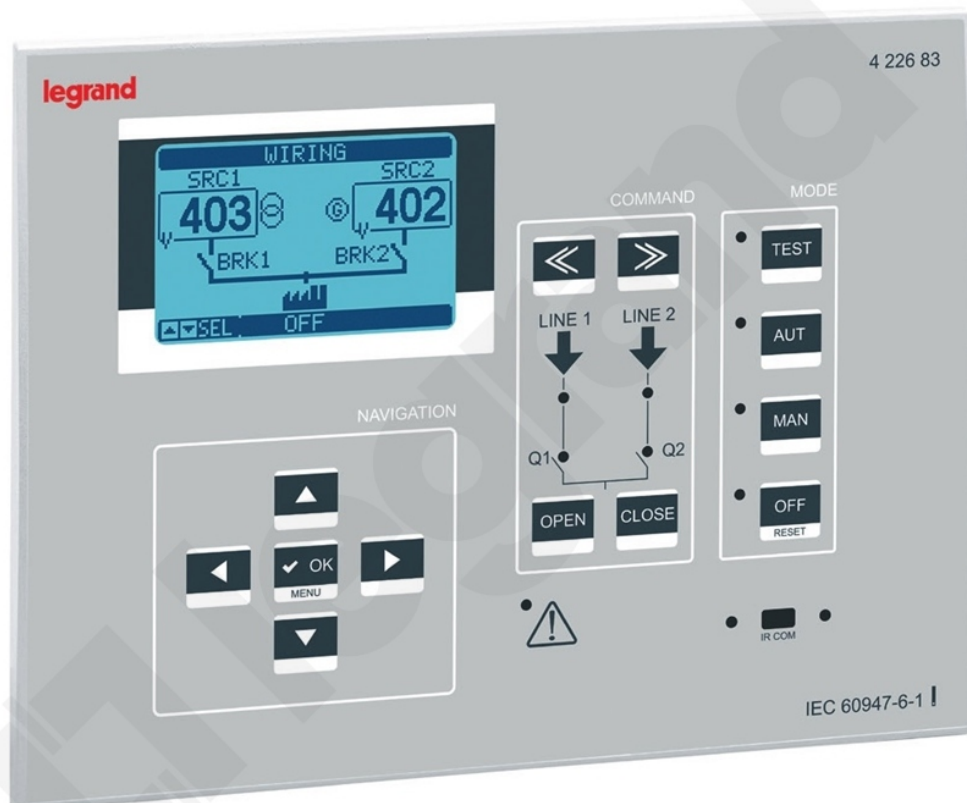

# Sterownik Szr Zaawansowany - 3 Aparaty

Kod produktu: 82321

Sterownik SZR zaawansowany, konfigurowalny

Sterownik Szr Zaawansowany - 3 Aparaty