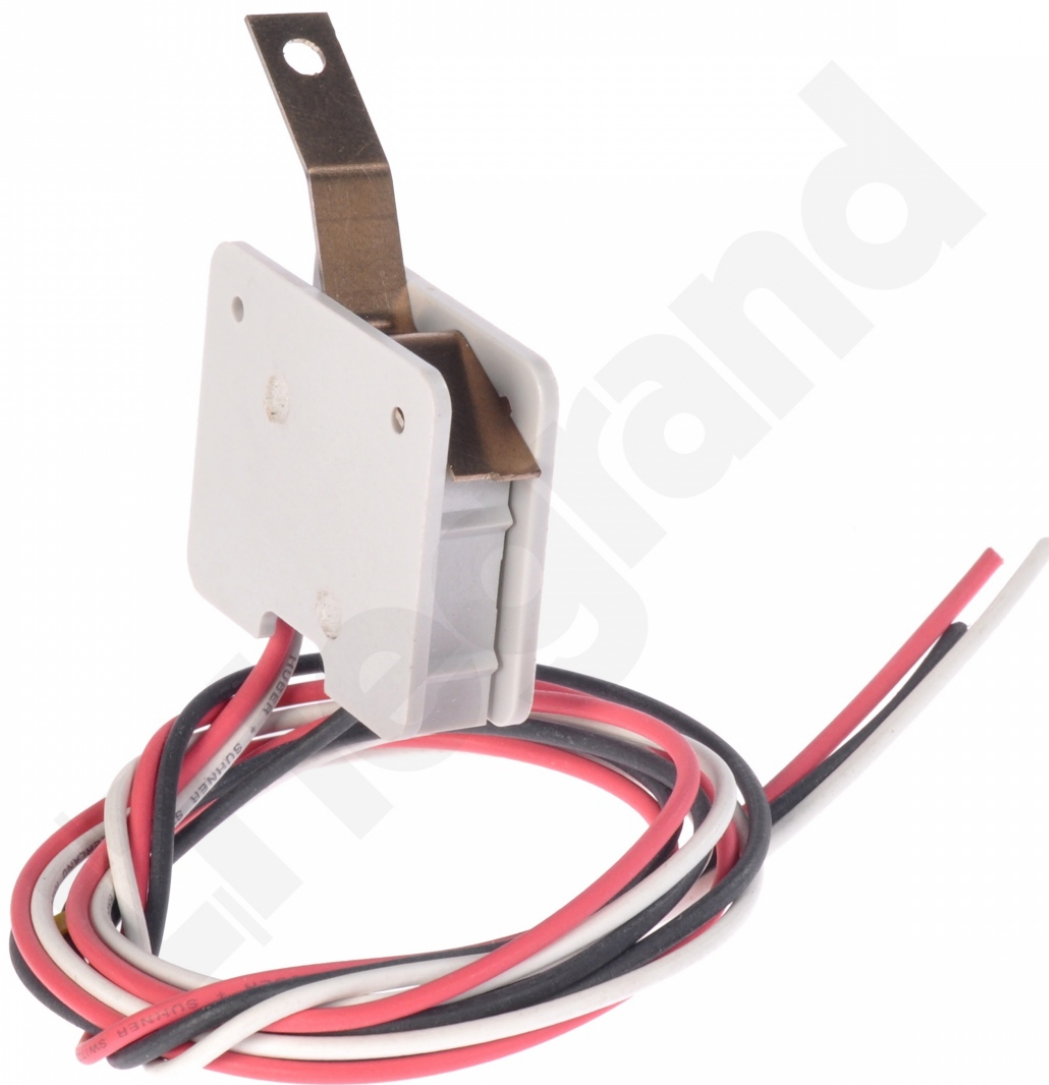

Dpx³ 630-1600 Wys. - Styk Sygn. Wsun-wys.

Kod produktu: 82326

Aksesoria do mechanizmu wysuwnego

Dpx³ 630