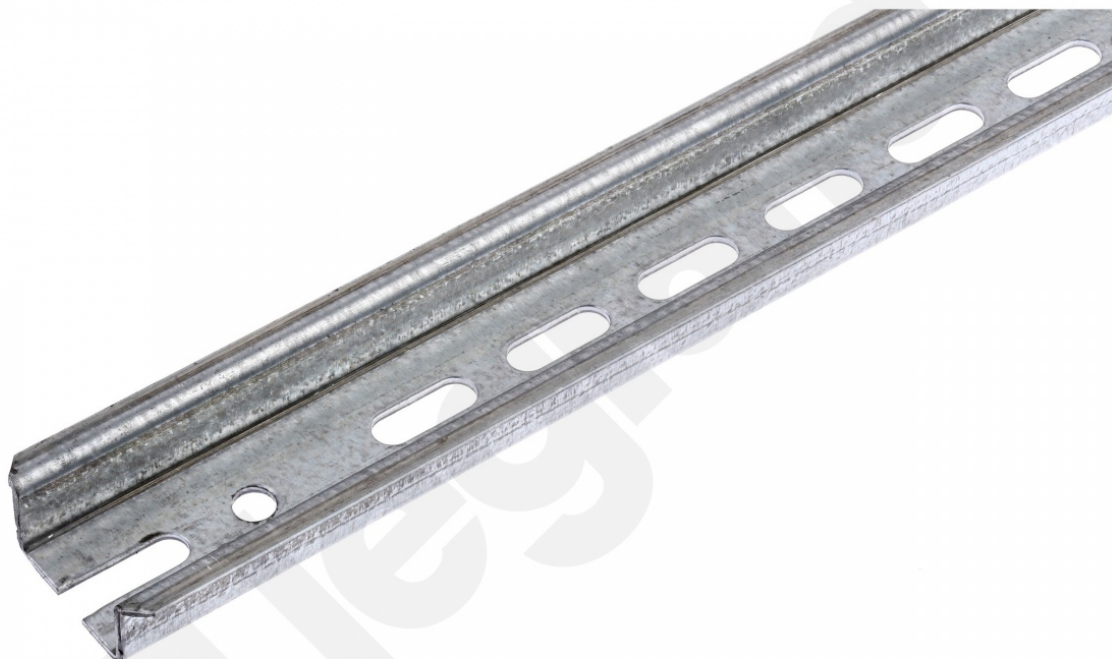

Szyna Symetryczna do Szaf O Szerokości 1200

Kod produktu: 82394

Konstrukcje wsporcze

- Szyny Lina 25 do konstrukcji wsporczych - symetryczne
- Galwanizowane
- Dla szaf o szerokości: 1200 mm

Szyna Symetryczna do Szaf