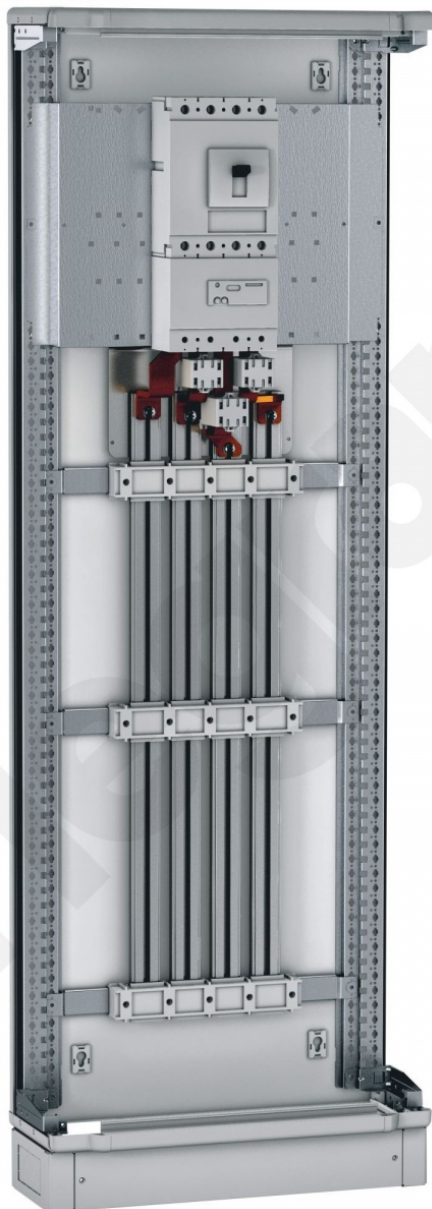

# Vx<sup>3</sup> Szyny Zasilające Alu 800 A - Wys 1600 Mm

Kod produktu: 82411

Zestawy szyn zasilających aluminiowych VX3 800A

- Szyny o profilu 'C', wykonane z aluminium pokrytego miedzią, montaż na wspornikach izolacyjnych
- Szyny zasilające (aluminiowe, pokryte miedzią) o profilu 'C'
- 800 A - wys. 1600 mm

Vx<sup>3</sup> Szyny Zasilające Alu 800 A - Wys 1600 Mm