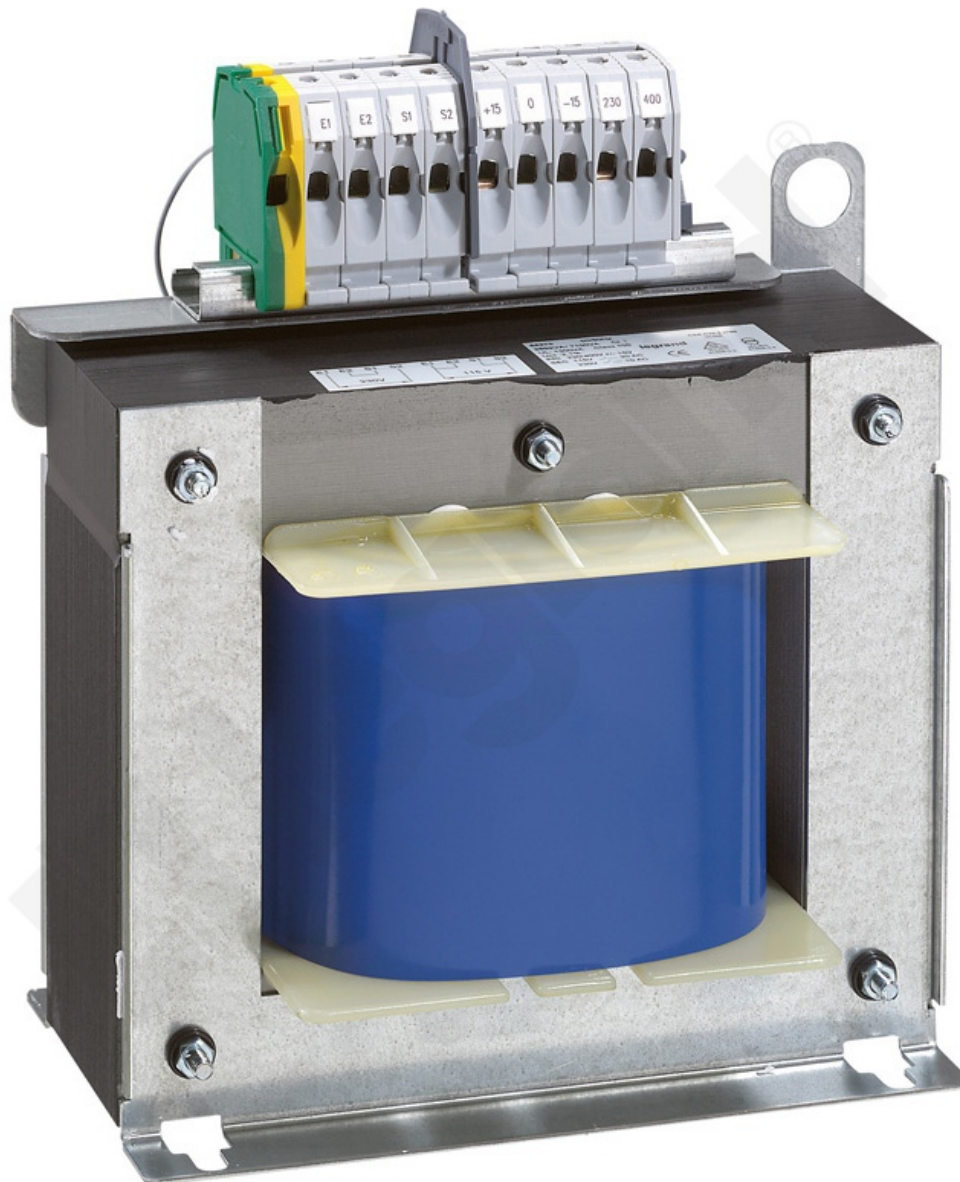

# Transformator 230-400/12-24 V 1000 Va

Kod produktu: 82441

Bezpieczeństwa 12 - 24 V

- 230-400 V (uzwojenie pierwotne) / 12 - 24 V (uzwojenie wtórne)
- Moc: 1000 VA
- Dopuszczalna chwilowa obciążalność przy  $\cos\phi = 0,5$ : 2760 VA
- Średnica giętkiego przewodu uzwojenia pierwotnego: od 0,25 do 6 mm<sup>2</sup>
- Średnica giętkiego przewodu uzwojenia wtórnego: od 4 do 35 mm<sup>2</sup>

Transformator