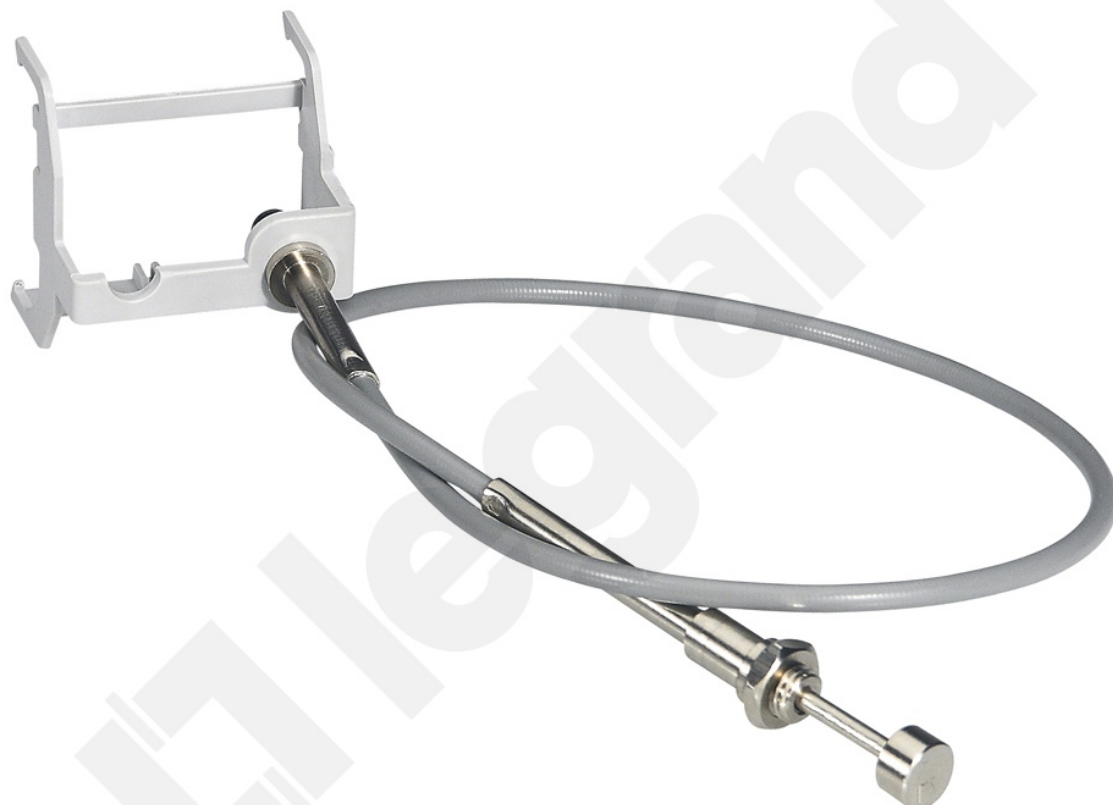

Układ Zdalnego Resetu L=400mm

Kod produktu: 82496

Układ zdalnego resetu przekaźnika

Układ Zdalnego Resetu L=400mm