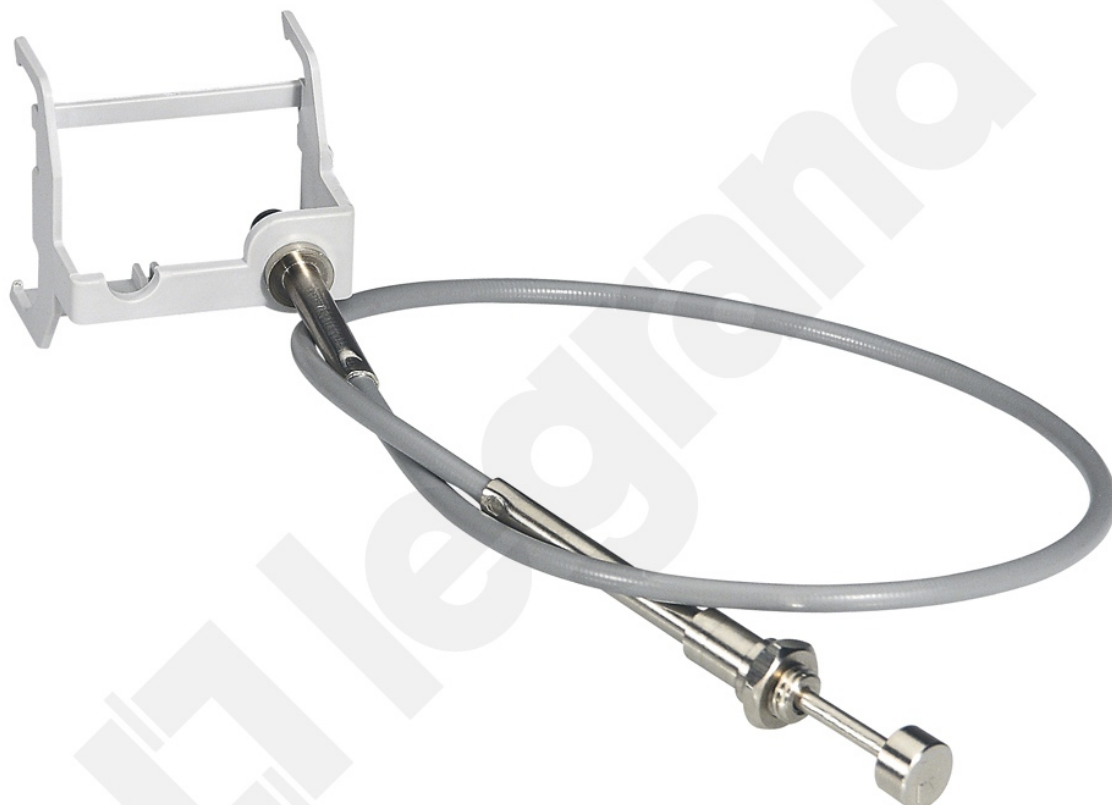

Układ Zdalnego Resetu L=400mm

Kod produktu: 82496

Układ zdalnego resetu przekaźnika

Układ Zdalnego Resetu L=400mm