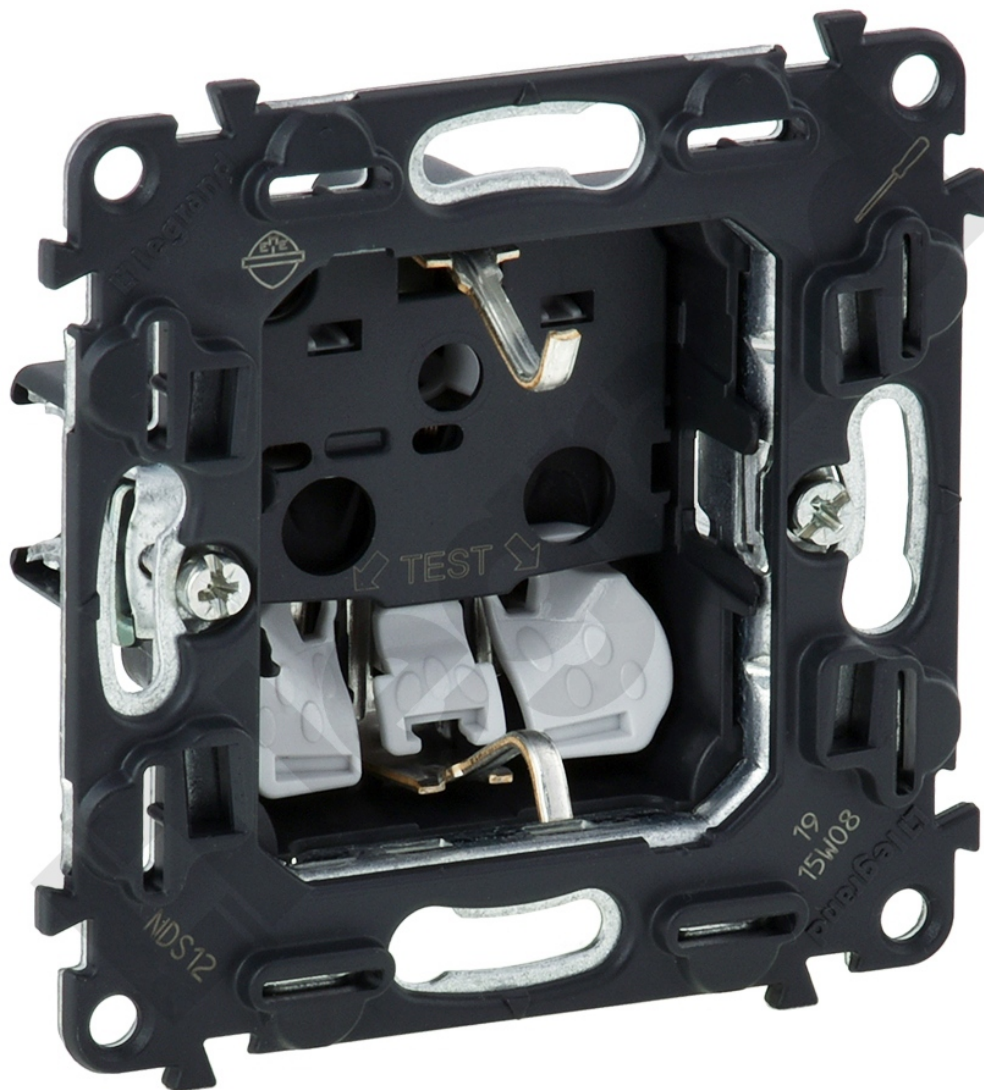

Gniazdo 2p+z z Przesłoną

Kod produktu: 82960

Gniazda SCHUKO 16 A - 250 V~

Gniazdo 2p+z z Przesłoną