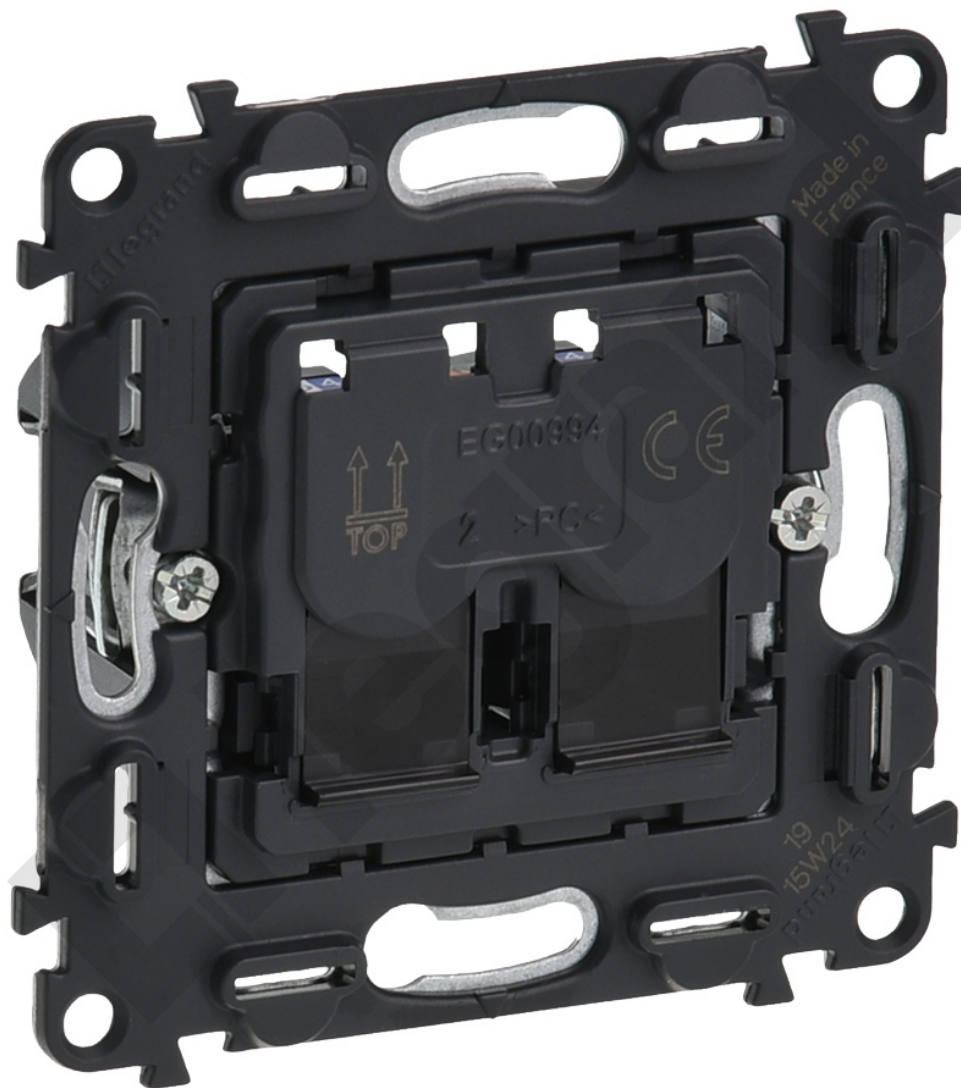

Gniazdo Stp Podwójne 2xRJ 45 Cat. 6 A

Kod produktu: 82967

Gniazdo 2xRJ 45 Cat. 6 A

Gniazdo Stp