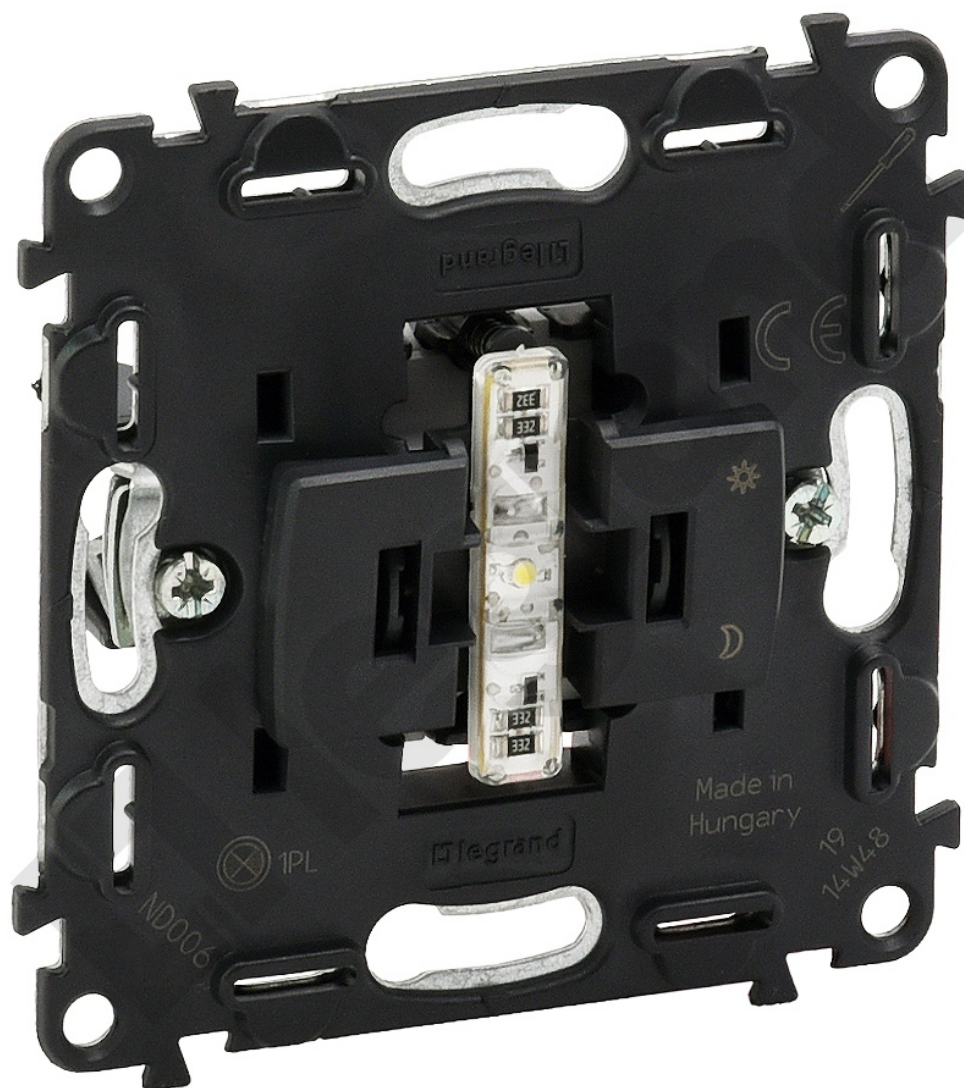

# Przycisk Przełączny No/nc Podświetlany 12 V~

Kod produktu: 83104

Przyciski 6 A - 250 V~

Przycisk Przełączny No/nc Podświetlany 12 V~