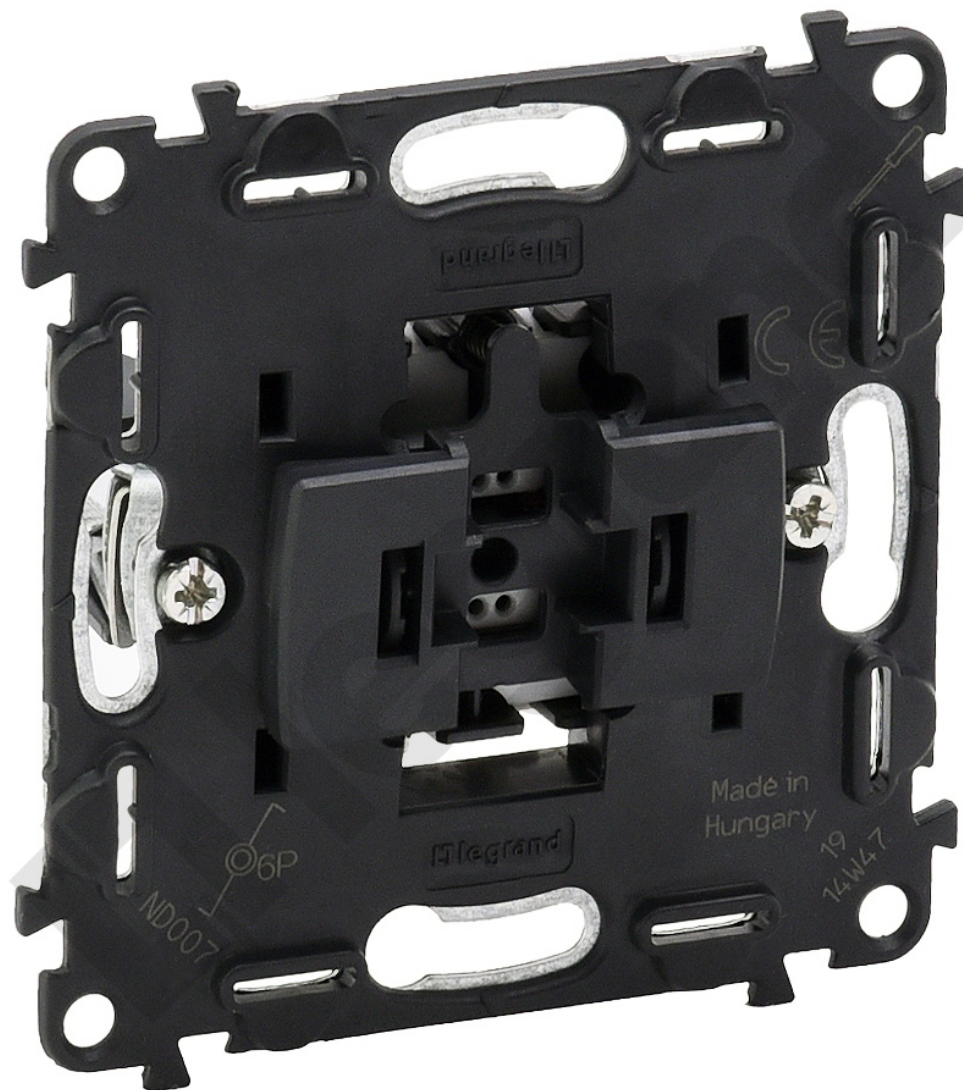

Przycisk Przełączny z Zaciskiem Neutralnym

Kod produktu: 83105

Przyciski 6 A - 250 V~

Przycisk Przełączny z Zaciskiem Neutralnym