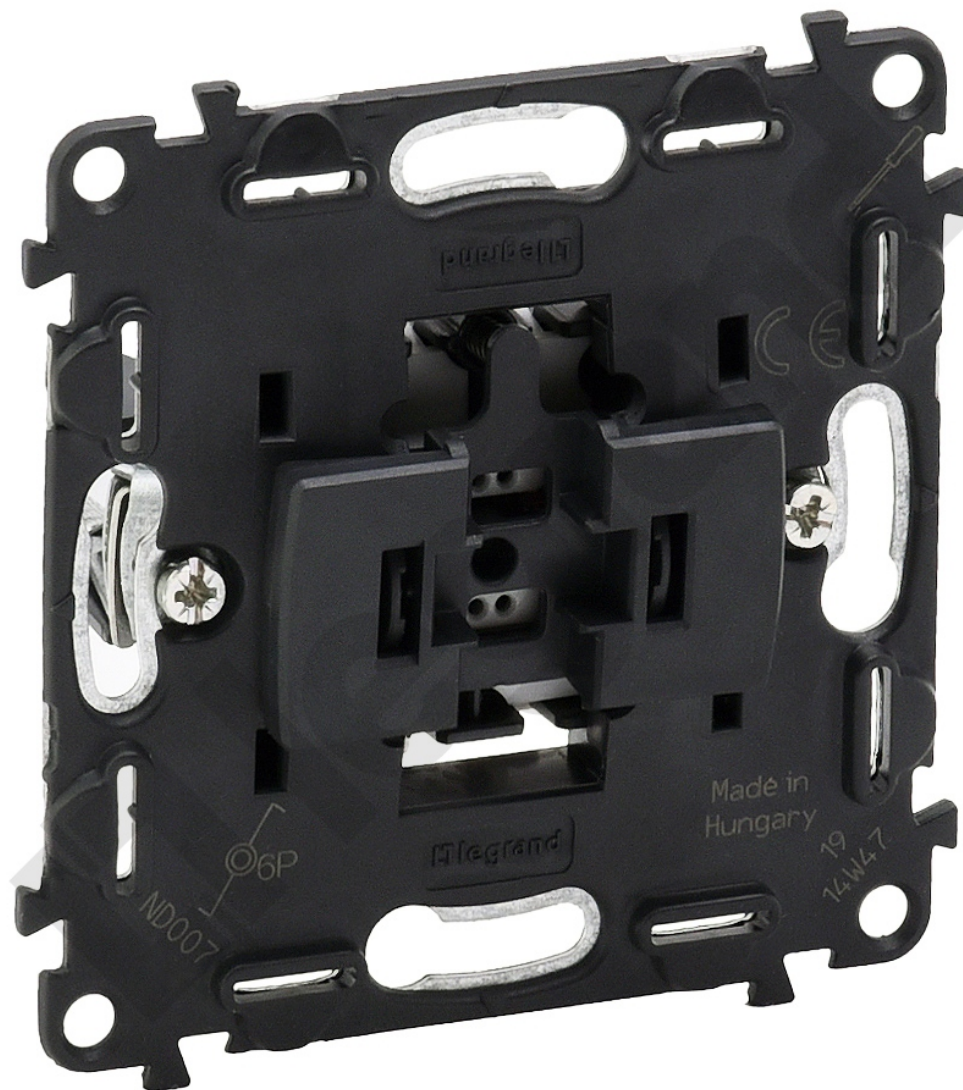

Przycisk Przełączny No/nc

Kod produktu: 83106

Przyciski 6 A - 250 V~

Przycisk Przełączny No/nc