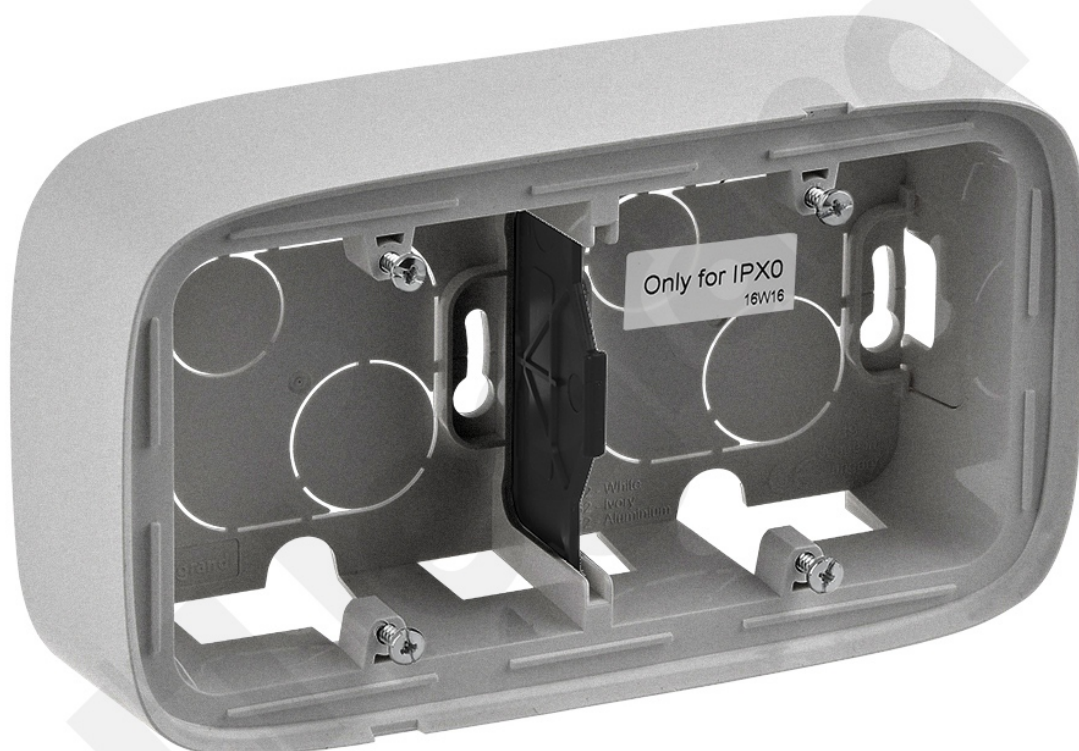

Puszka Natynkowa Aluminium - Podwójna

Kod produktu: 83108

Puszka natynkowa aluminium podwójna

Puszka Natynkowa