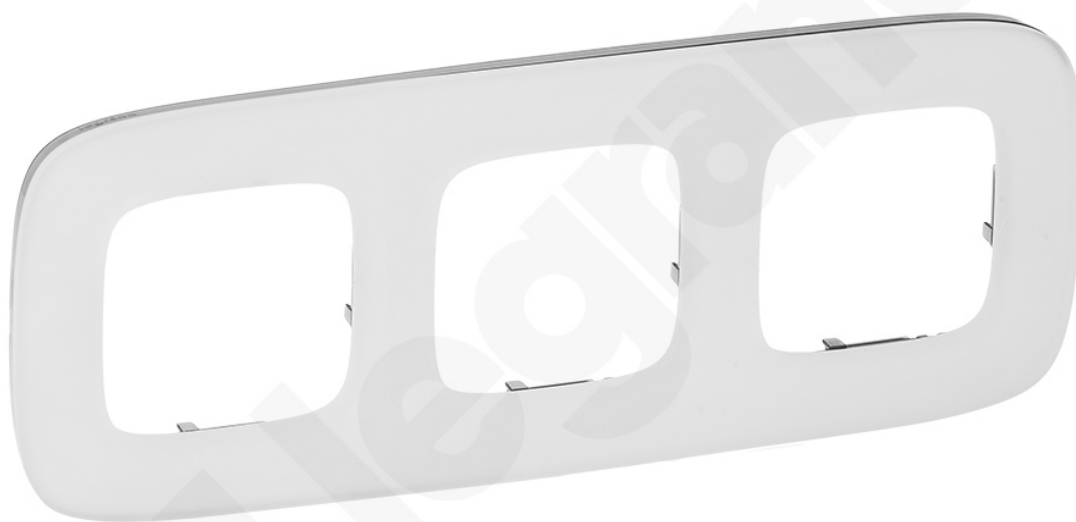

Ramka Białe Szkło - Potrójna

Kod produktu: 83161

Ramka potrójna

Ramka Szkło