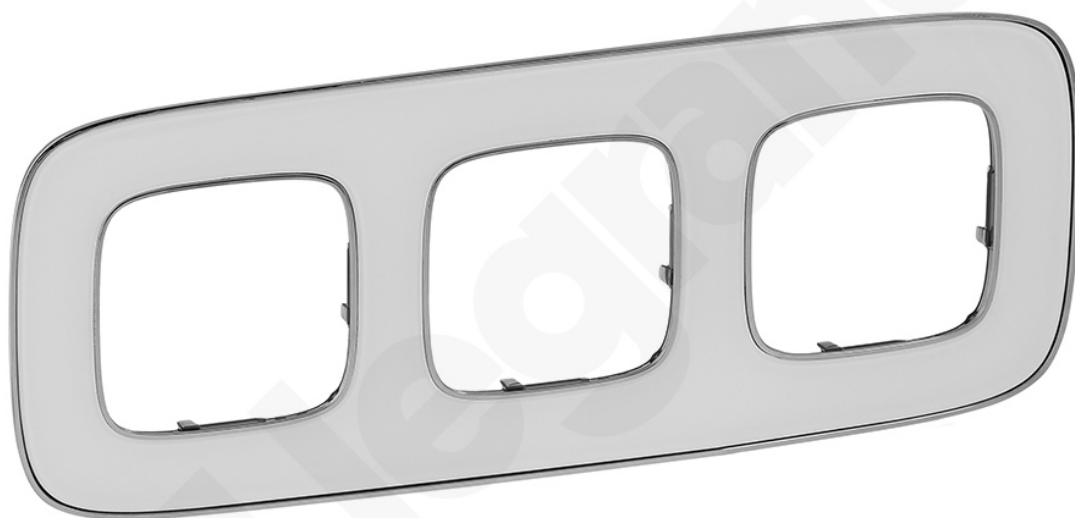

Ramka Lustro Białe - Potrójna

Kod produktu: 83172

Ramka potrójna

Ramka Lustro