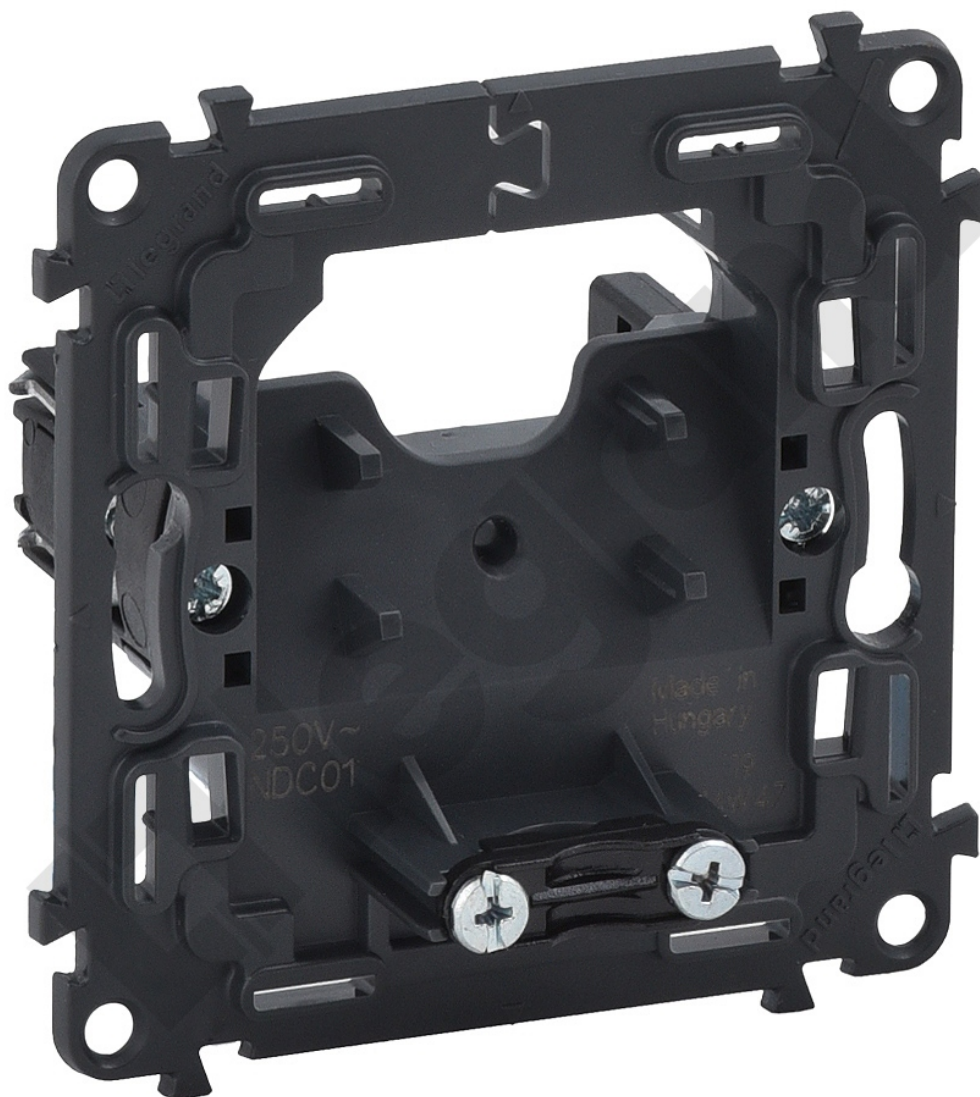

# Wyjście Kablowe Bez Zacisków

Kod produktu: 83228

Wyjście kablowe

Wyjście Kablowe Bez Zacisków