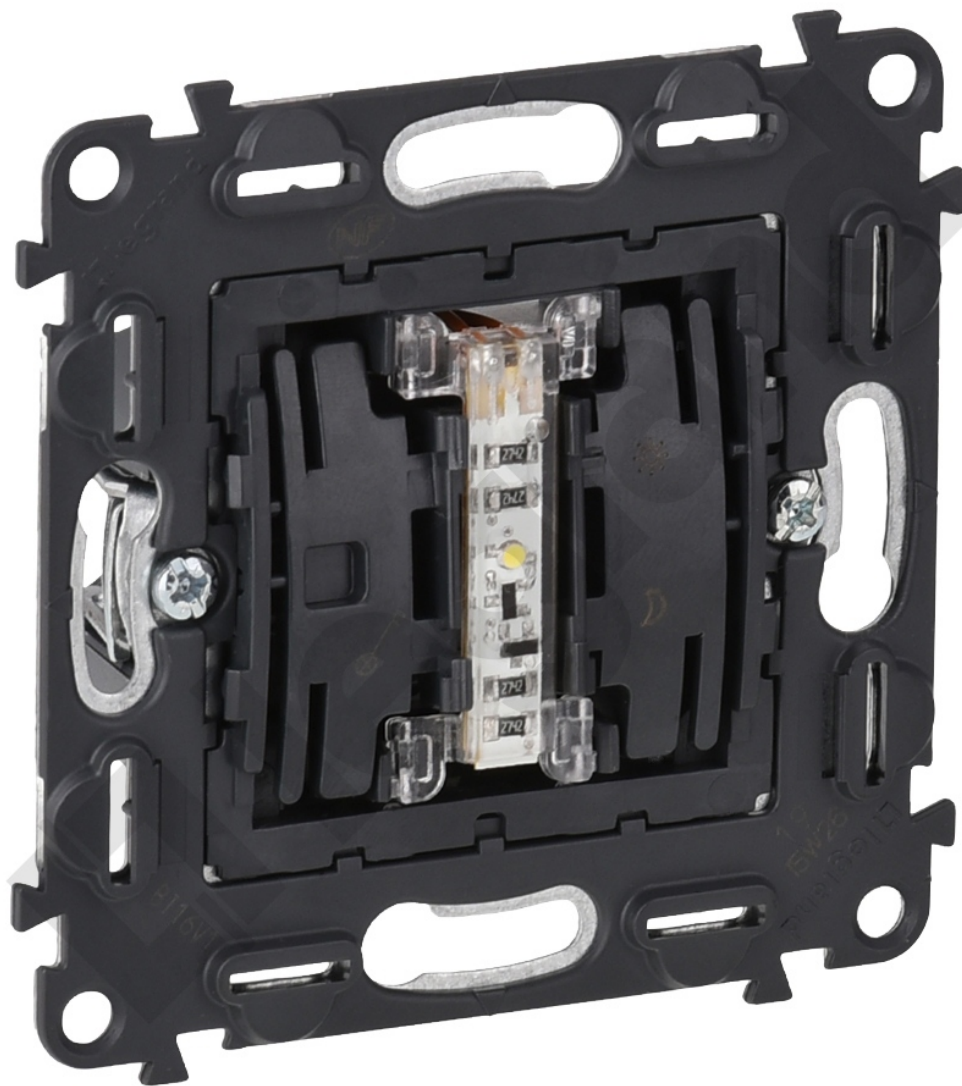

# Łącznik Dwubiegunowy Ze Wskaźnikiem

Kod produktu: 83230

Łączniki 16 AX - 250 V~

Łącznik Dwubiegunowy