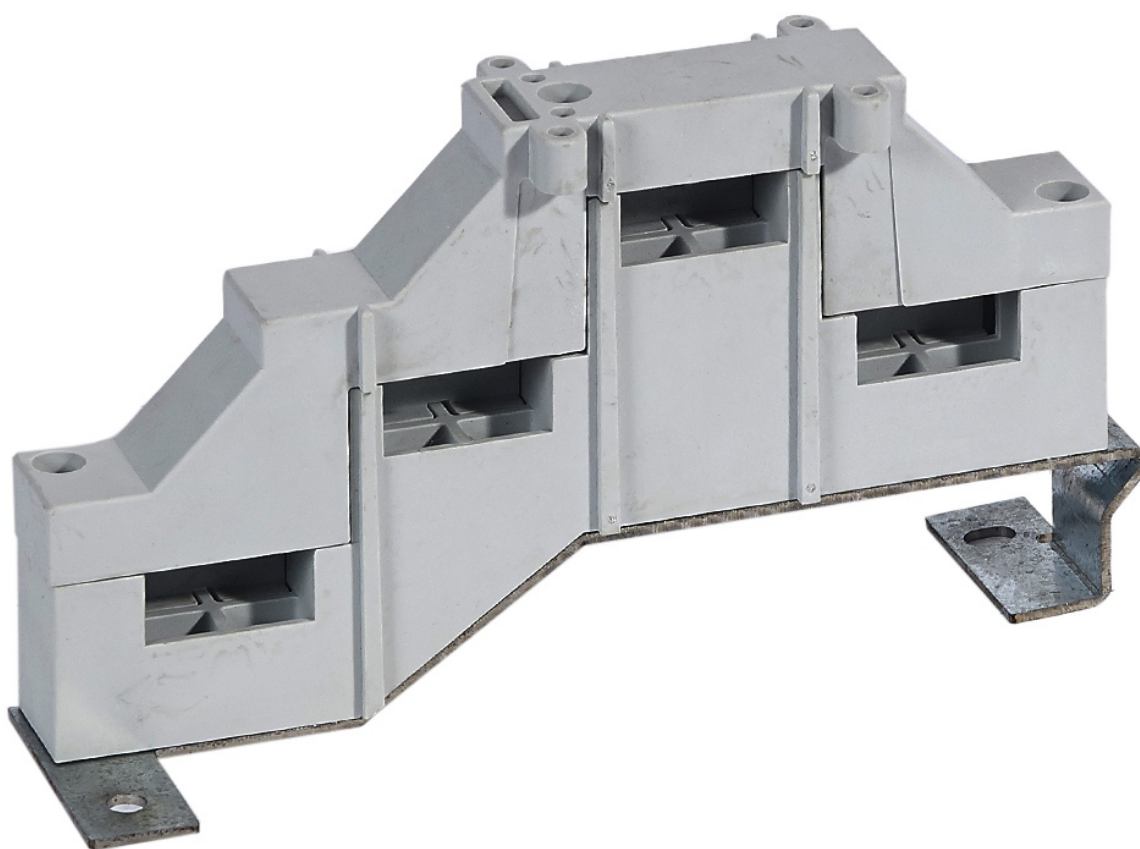

Vx³ Wspornik Izolowany Kątowy do Szyn Alu O Profilu Pr 'c' do Przedziału Kablowego

Kod produktu: 83300

Zestaw szyn zasilających aluminiowych VX3 250/400 AZestaw szyn zasilających aluminiowych do przedziału kablowego

- Montaż w przedziale kablowym zewnętrznym XL3 400 lub w przedziale kablowym wewnętrznym XL3 800
- Wspornik izolacyjny kątowy do szyn aluminiowych o profilu 'C'

Vx³ Wspornik Izolowany Kątowy do Szyn Alu O Profilu Pr 'c' do Przedziału Kablowego