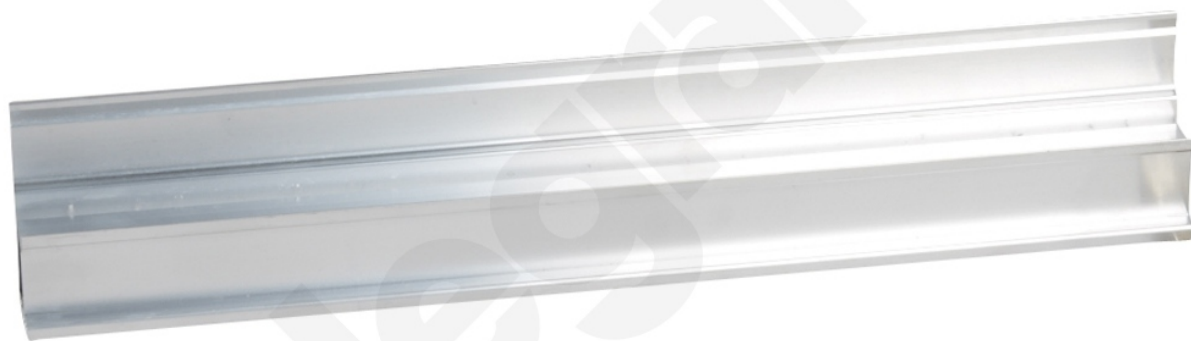

Wspornik Dystansowy

Kod produktu: 83319

Wspornik dystansowy

Wspornik Dystansowy