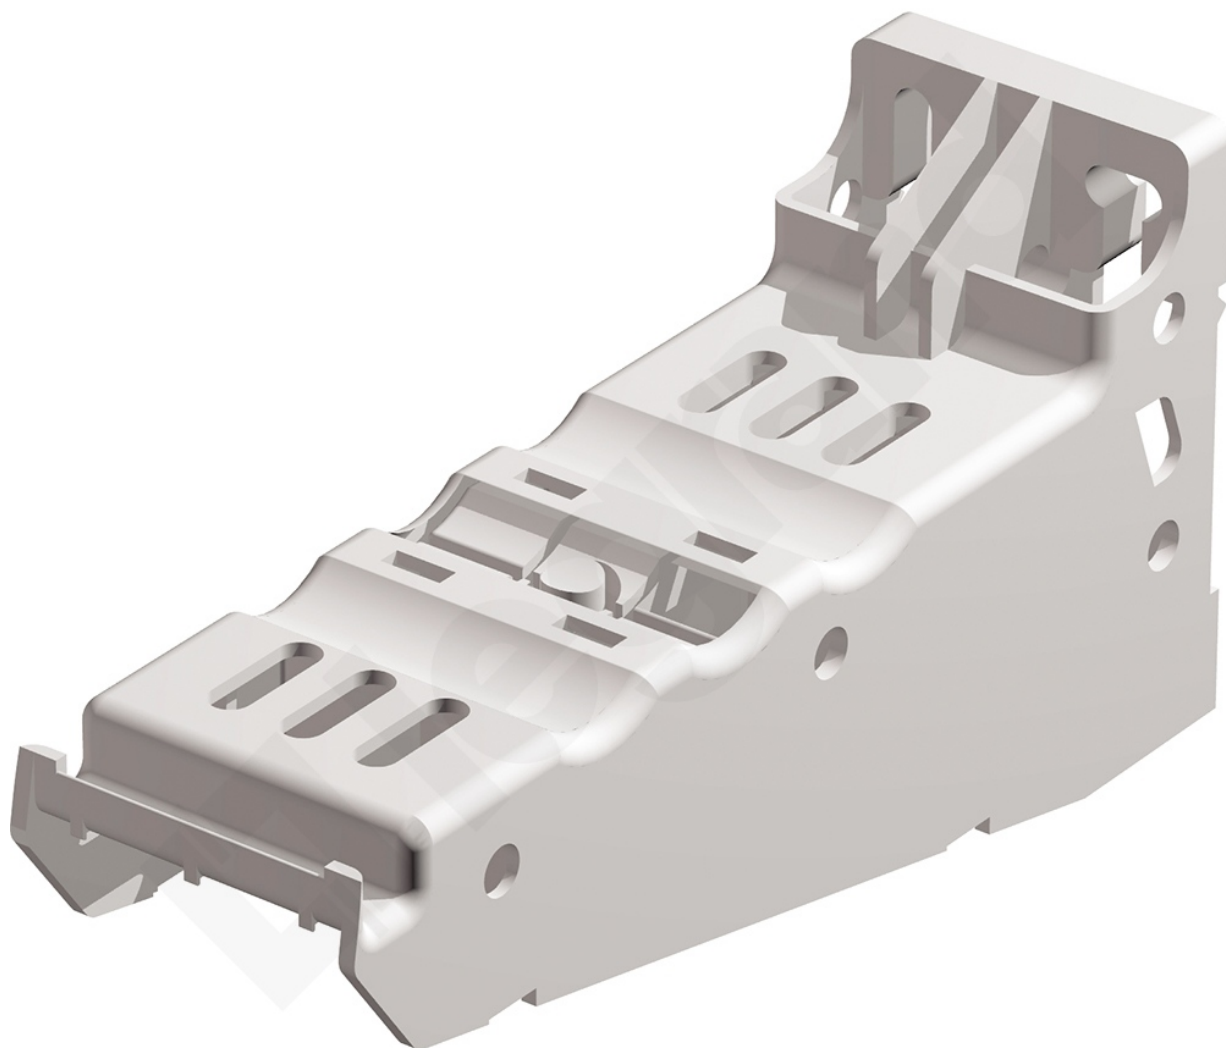

# Wspornik Pcw Szerokość 150

Kod produktu: 83322

## Wsporniki

- Wspornik PCW
- Do koryta o szerokości: 150 mm

## Wspornik Pcv