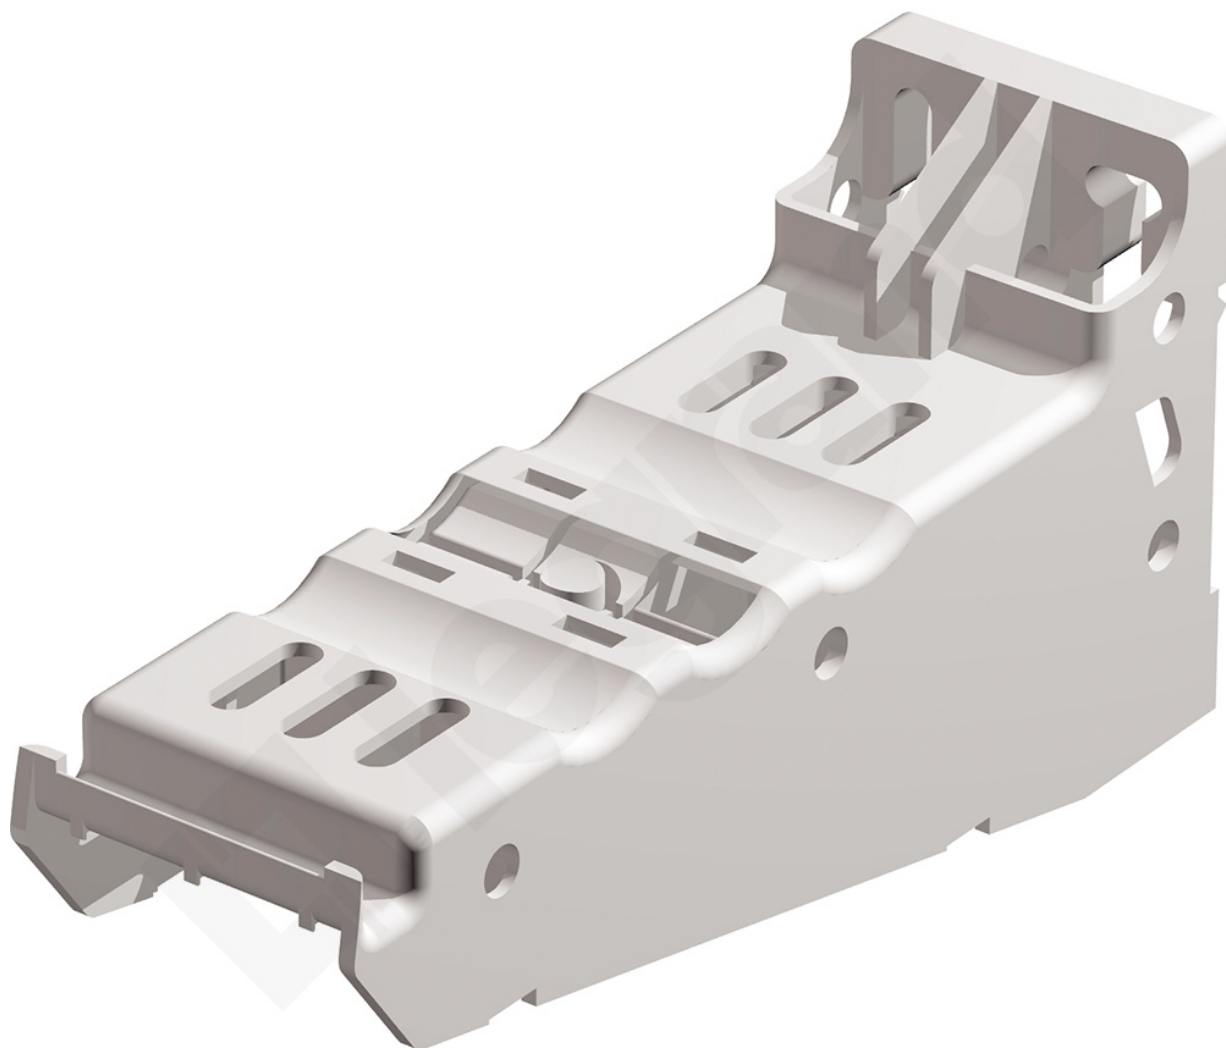

Wspornik Pcw Szerokość 150

Kod produktu: 83322

Wsporniki

- Wspornik PCW
- Do koryta o szerokości: 150 mm

Wspornik Pcv