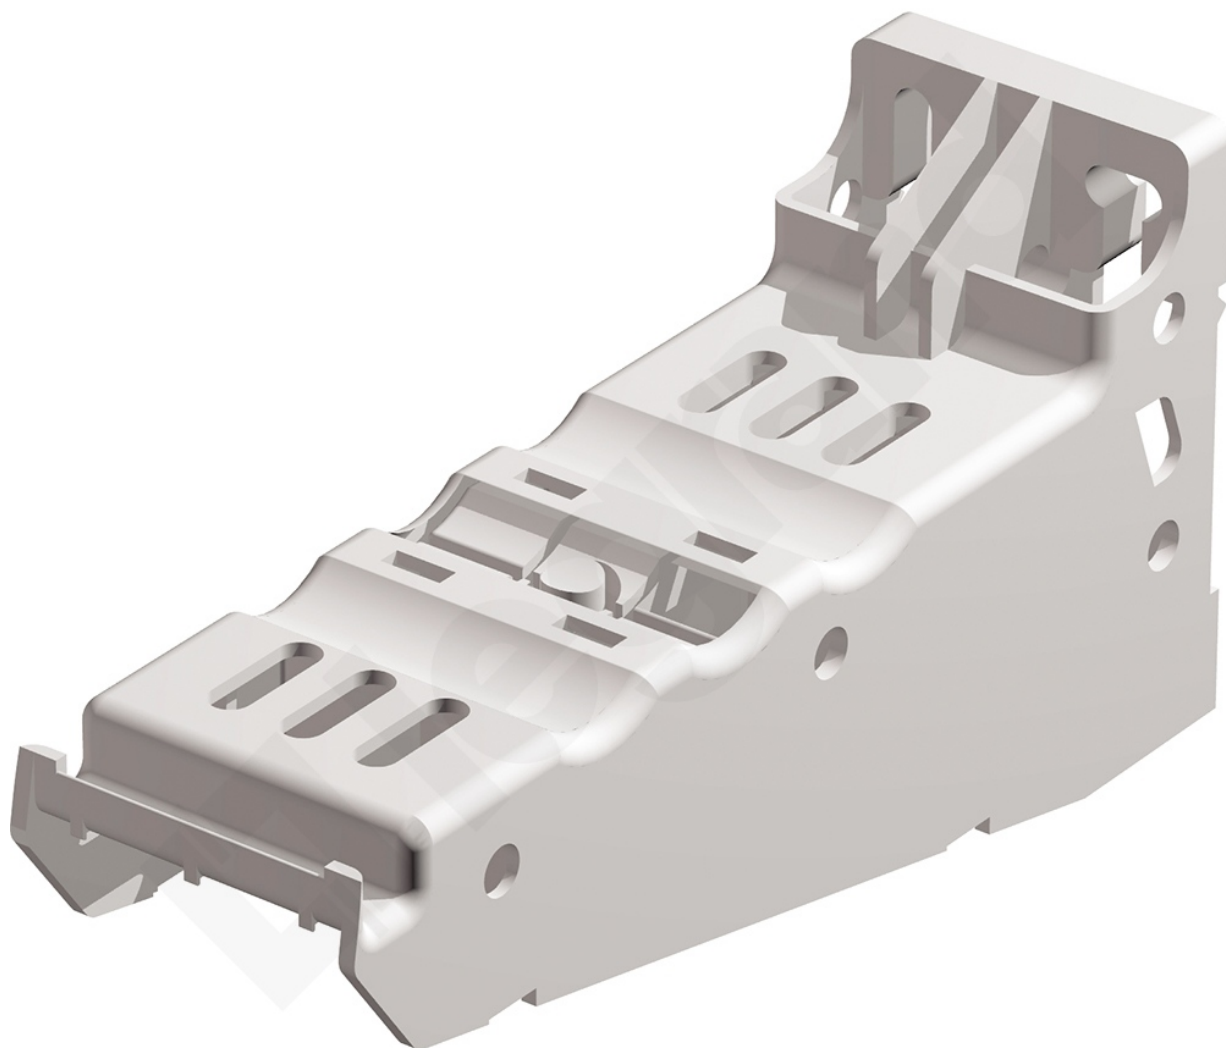

# Wspornik Pcv Szerokość 300

Kod produktu: 83324

## Wsporniki

- Wspornik PCW
- Do koryta o szerokości: 300 mm

## Wspornik Pcv