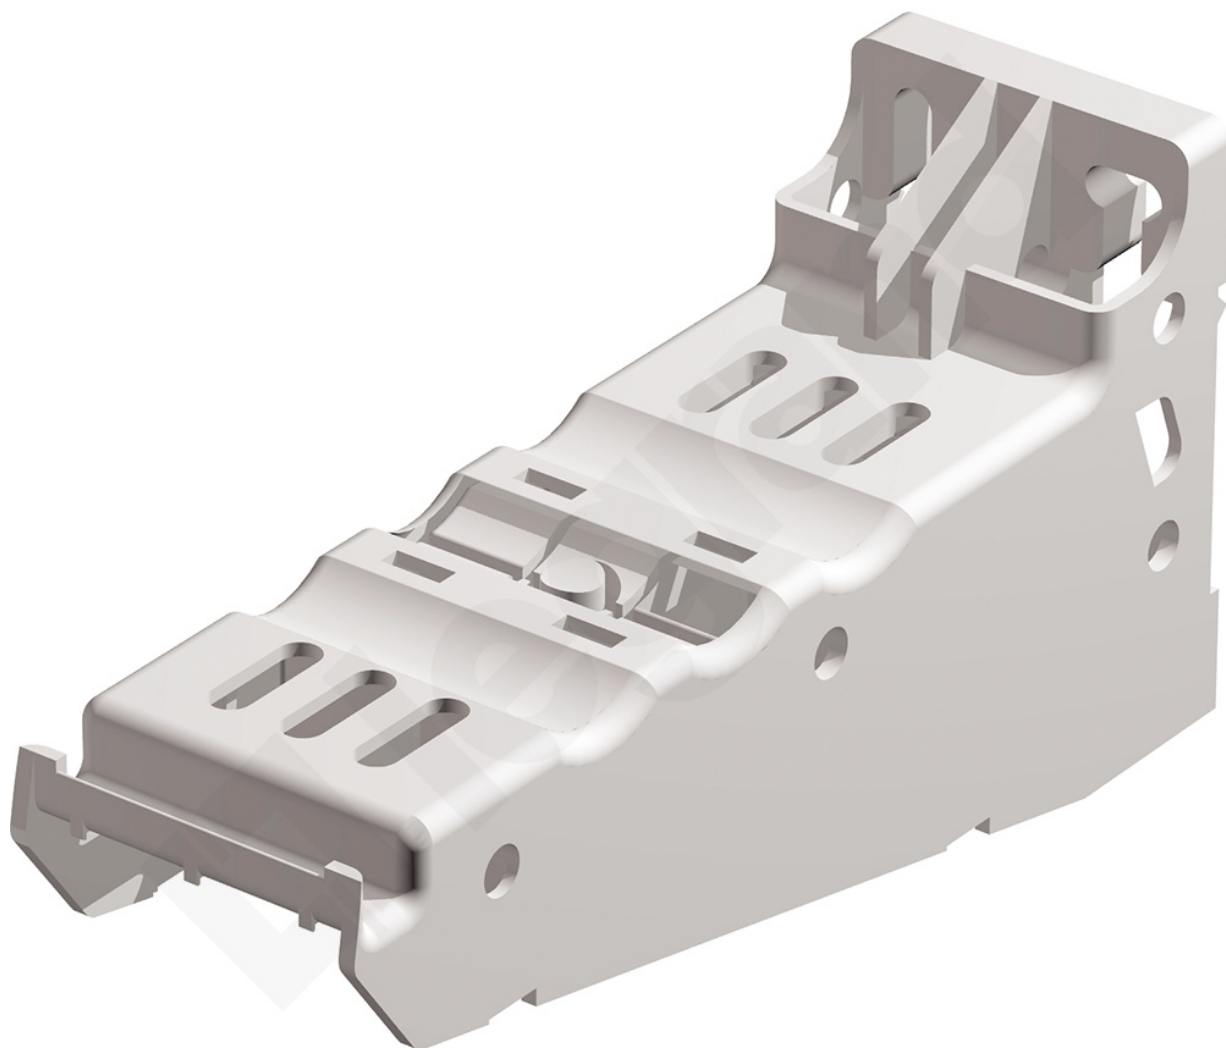

Wspornik Pcv Szerokość 300

Kod produktu: 83324

Wsporniki

- Wspornik PCW
- Do koryta o szerokości: 300 mm

Wspornik Pcv